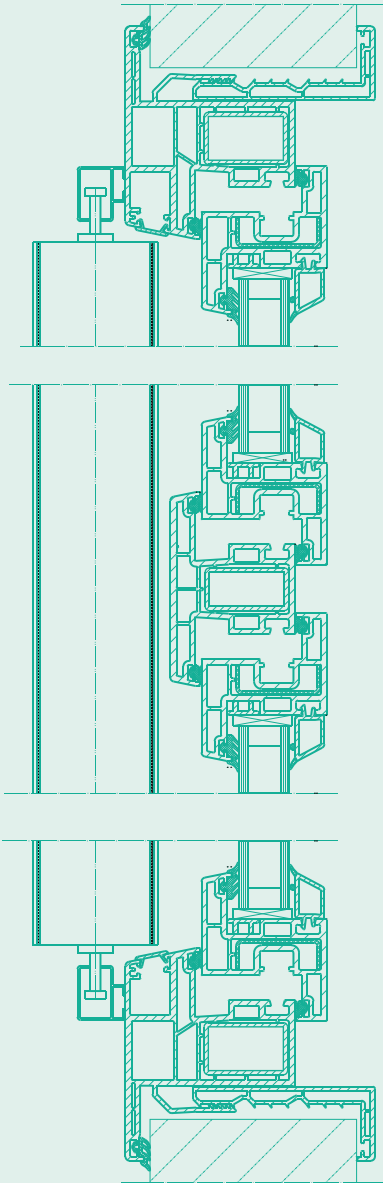

Compact AS

 **wezenberg**

Kunststof raam met
omlopende flens aan de
buitenzijde en buitenjaloenzie

Plastic window with rebate
outside circumferential and
exterior Venetian blinds

Kunststoff Fenster mit
Anschlag aussen umlaufend
und Aussenraffstore

Compact AS

HORIZONTALAAL

VERTICAAL

Kunststof draai/kiepraam met omlopende flens aan de buitenzijde. Aan de binnenzijde een dubbelwandig klemkozijn. Geïntegreerde aluminium buitenjaloëzie, 60 mm lamellen op rails, met stangbediening of e-motoraandrijving. Verkrijgbaar in alle RAL-kleuren. Beglazing naar wens.

Plastic tilt-turn window with rebate outside circumferential. Clamping sub-frame with hollow chamber inside. Integrated exterior Venetian blinds, 60 mm rail mounted slats, crank or EL-motor drive. Available in all RAL colours. Glazing as required.