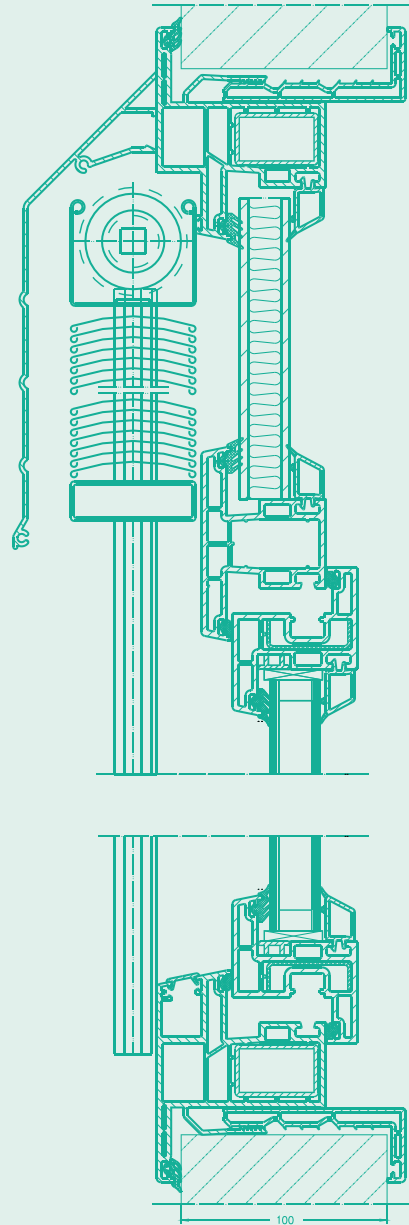

Compact AS

 **wezenberg**

Kunststof raam met
omlopende flens aan de
buitenzijde en buitenjaloenzie

Plastic window with rebate
outside circumferential and
exterior Venetian blinds

Kunststoff Fenster mit
Anschlag aussen umlaufend
und Aussenraffstore

Compact AS

HORIZONTALAAL

VERTICAAL

Kunststof draai/kiepraam met omlopende flens aan de buitenzijde. Aan de binnenzijde een dubbelwandig klemkozijn. Geïntegreerde aluminium buitenjaloëzie, 60 mm lamellen op rails, met stangbediening of e-motoraandrijving. Verkrijgbaar in alle RAL-kleuren. Beglazing naar wens.

Plastic tilt-turn window with rebate outside circumferential. Clamping sub-frame with hollow chamber inside. Integrated exterior Venetian blinds, 60 mm rail mounted slats, crank or EL-motor drive. Available in all RAL colours. Glazing as required.