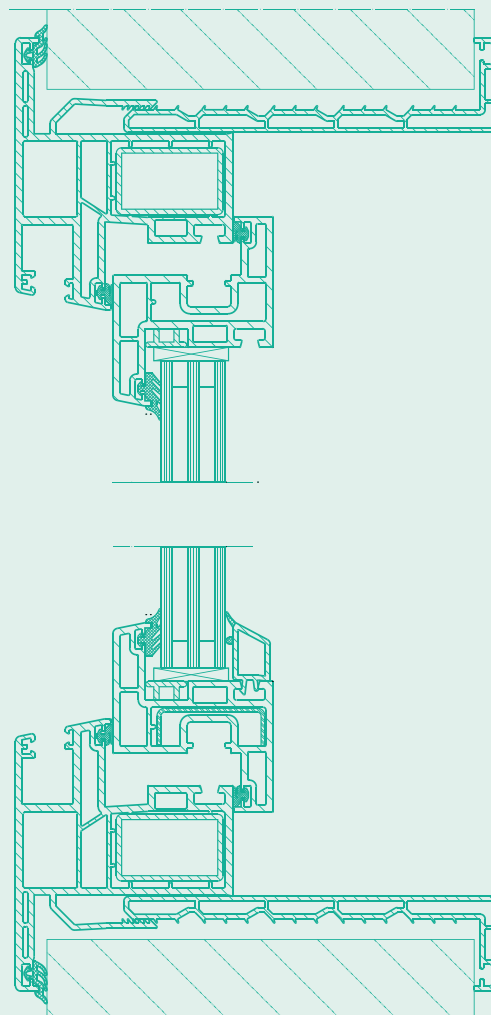

## Compact P

 **wezenberg**

Kunststof draai/kiepraam  
met omlopende flens aan  
de buitenzijde

Plastic tilt-turn window with  
rebate outside circumferential

Kunststoff DK-Fenster mit  
Anschlag aussen umlaufend

## HORIZONTALAAL

## VERTICAAL

Kunststof draai/kiepraam met omlopende flens aan de buitenzijde. Aan de binnenzijde een dubbelwandig klemkozijn. Verkrijgbaar in alle RAL-kleuren. Beglazing naar wens.

Plastic tilt-turn window with rebate outside circumferential. Clamping sub-frame with hollow chamber inside. Available in all RAL colours. Glazing as required.