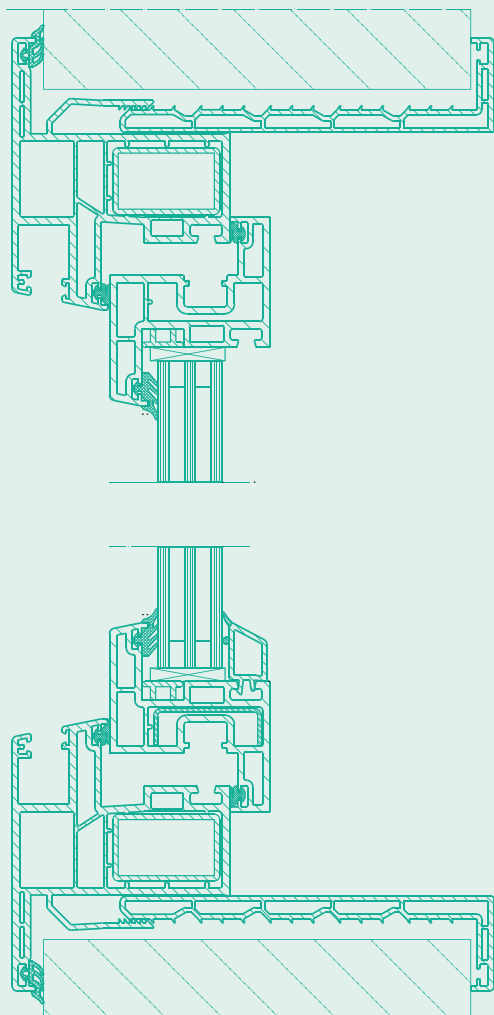

## Compact P

 **wezenberg**

Kunststof draai/kiepraam  
met omlopende flens aan  
de buitenzijde

Plastic tilt-turn window with  
rebate outside circumferential

Kunststoff DK-Fenster mit  
Anschlag aussen umlaufend

## HORIZONTALAAL

## VERTICAAL

Kunststof draai/kiepraam met omlopende flens aan de buitenzijde. Aan de binnenzijde een dubbelwandig klemkozijn. Verkrijgbaar in alle RAL-kleuren. Beglazing naar wens.

Plastic tilt-turn window with rebate outside circumferential. Clamping sub-frame with hollow chamber inside. Available in all RAL colours. Glazing as required.