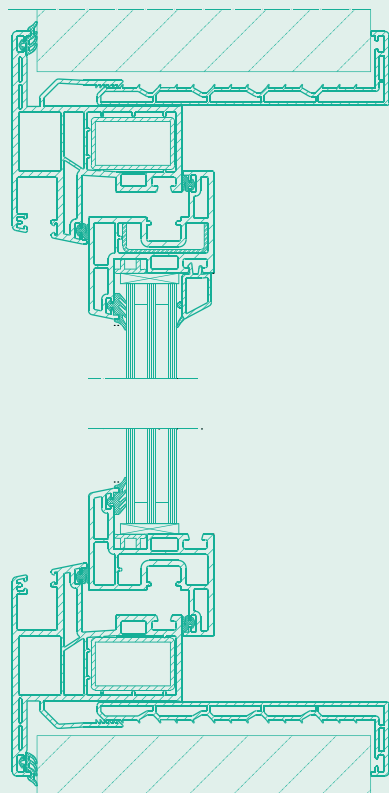

Compact R

 **wezenberg**

Kunststof draai/kiepraam met omlopende flens aan de buitenzijde en buitenzonwering in (geïsoleerde) rolluikkast

Plastic tilt-turn window with rebate outside circumferential and outer blind in (insulated) roller-shutter casing

Kunststoff DK-Fenster mit Anschlag aussen umlaufend und Aussenblende in (isoliertem) Rolladenkasten

Compact R

HORIZONTALAAL

VERTICAAL

Kunststof draai/kiepraam met omlopende flens aan de buitenzijde. Aan de binnenzijde een dubbelwandig klemkozijn. Geïntegreerde, volgeschuimde aluminium rolluiklamellen in (geïsoleerde) rolluikkast. Verkrijgbaar in alle RAL-kleuren. Beglazing naar wens.

Plastic tilt-turn window with rebate outside circumferential. Clamping sub-frame with hollow chamber inside. Integrated aluminium mini-blinds in (insulated) roller-shutter casing. Available in all RAL colours. Glazing as required.