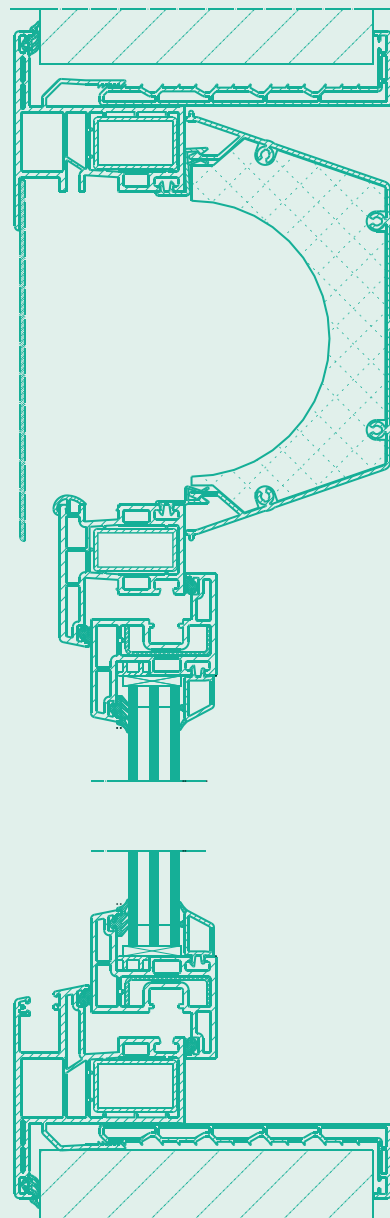

Compact R

 **wezenberg**

Kunststof draai/kiepraam met omlopende flens aan de buitenzijde en buitenzonwering in (geïsoleerde) rolluikkast

Plastic tilt-turn window with rebate outside circumferential and outer blind in (insulated) roller-shutter casing

Kunststoff DK-Fenster mit Anschlag aussen umlaufend und Aussenblende in (isoliertem) Rolladenkasten

Compact R

HORIZONTALAAL

VERTICAAL

Kunststof draai/kiepraam met omlopende flens aan de buitenzijde. Aan de binnenzijde een dubbelwandig klemkozijn. Geïntegreerde, volgeschuimde aluminium rolluiklamellen in (geïsoleerde) rolluikkast. Verkrijgbaar in alle RAL-kleuren. Beglazing naar wens.

Plastic tilt-turn window with rebate outside circumferential. Clamping sub-frame with hollow chamber inside. Integrated aluminium mini-blinds in (insulated) roller-shutter casing. Available in all RAL colours. Glazing as required.