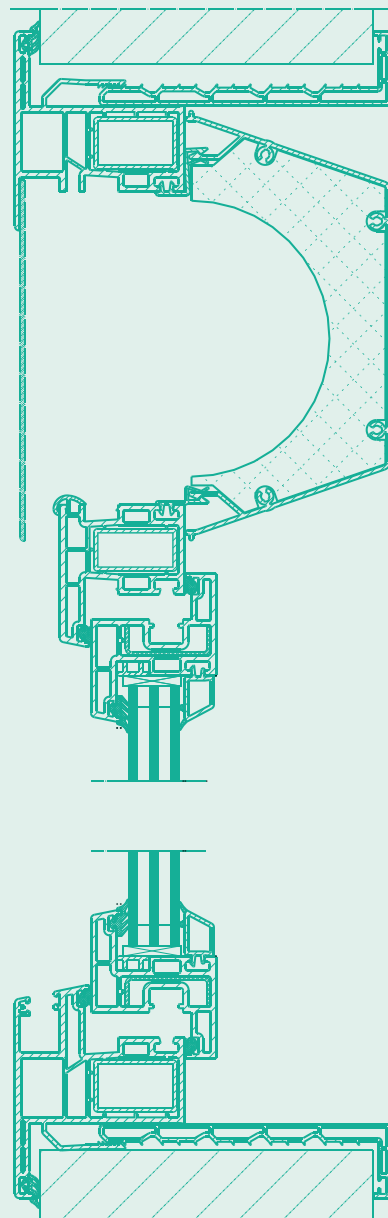

## Compact R

 **wezenberg**

Kunststof draai/kiepraam met omlopende flens aan de buitenzijde en buitenzonwering in (geïsoleerde) rolluikkast

Plastic tilt-turn window with rebate outside circumferential and outer blind in (insulated) roller-shutter casing

Kunststoff DK-Fenster mit Anschlag aussen umlaufend und Aussenblende in (isoliertem) Rolladenkasten

# Compact R

HORIZONTALAAL

VERTICAAL

Kunststof draai/kiepraam met omlopende flens aan de buitenzijde. Aan de binnenzijde een dubbelwandig klemkozijn. Geïntegreerde, volgeschuimde aluminium rolluiklamellen in (geïsoleerde) rolluikkast. Verkrijgbaar in alle RAL-kleuren. Beglazing naar wens.

Plastic tilt-turn window with rebate outside circumferential. Clamping sub-frame with hollow chamber inside. Integrated aluminium mini-blinds in (insulated) roller-shutter casing. Available in all RAL colours. Glazing as required.