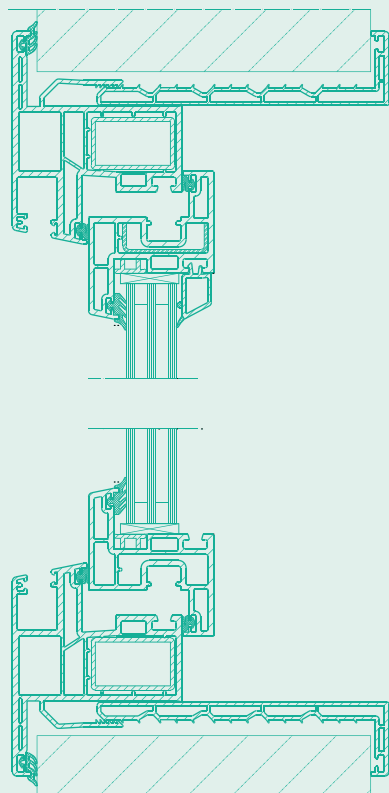

## Compact R

 **wezenberg**

Kunststof draai/kiepraam met omlopende flens aan de buitenzijde en buitenzonwering in (geïsoleerde) rolluikkast

Plastic tilt-turn window with rebate outside circumferential and outer blind in (insulated) roller-shutter casing

Kunststoff DK-Fenster mit Anschlag aussen umlaufend und Aussenblende in (isoliertem) Rolladenkasten

# Compact R

HORIZONTALAAL

VERTICAAL

Kunststof draai/kiepraam met omlopende flens aan de buitenzijde. Aan de binnenzijde een dubbelwandig klemkozijn. Geïntegreerde, volgeschuimde aluminium rolluiklamellen in (geïsoleerde) rolluikkast. Verkrijgbaar in alle RAL-kleuren. Beglazing naar wens.

Plastic tilt-turn window with rebate outside circumferential. Clamping sub-frame with hollow chamber inside. Integrated aluminium mini-blinds in (insulated) roller-shutter casing. Available in all RAL colours. Glazing as required.