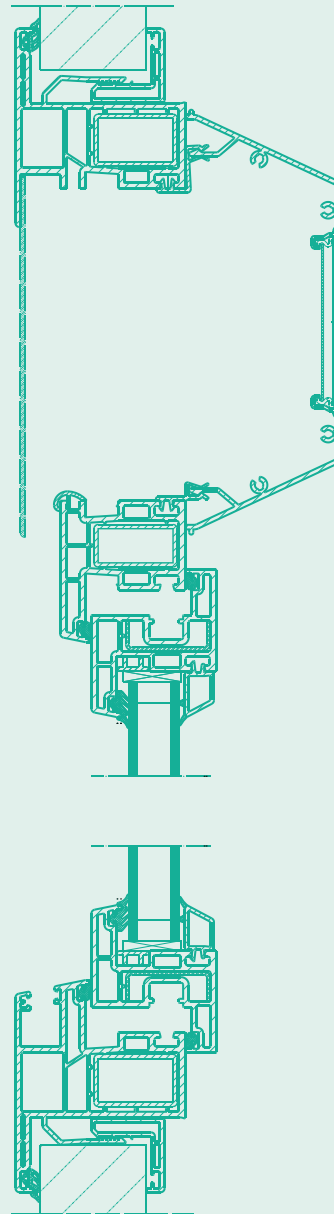

Compact R - DL

 **wezenberg**

Kunststof draai/kiepraam met omlopende flens aan de buitenzijde en buitenzonwering in (geïsoleerde) rolluikkast met ventilatie

Plastic tilt-turn window with rebate outside circumferential and outer blind in (insulated) roller-shutter casing with ventilation

Kunststoff DK-Fenster mit Anschlag aussen umlaufend und Aussenblende in (isoliertem) Rolladenkasten mit Dauerlüftung

Compact R - DL

ZIJAANZICHT

Kunststof draai/kiepraam met omlopende flens aan de buitenzijde. Aan de binnenzijde een dubbelwandig klemkozijn. Geïntegreerde, volgeschuimde aluminium rolluiklamellen in (geïsoleerde) rolluikkast met afsluitbare permanente ventilatie binnen en gestansde schoepventilatie buiten. Verkrijgbaar in alle RAL-kleuren. Beglazing naar wens.

Plastic tilt-turn window with rebate outside circumferential. Clamping sub-frame with hollow chamber inside. Integrated aluminium mini-blinds in (insulated) roller-shutter casing with closable permanent ventilation inside and louvered openings outside. Available in all RAL colours. Glazing as required.