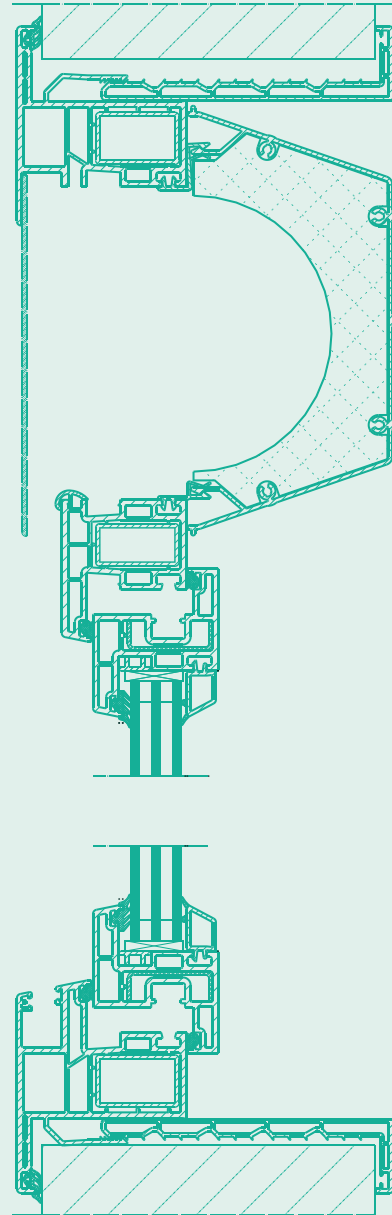

Compact S

 **wezenberg**

Kunststof draai/kiepraam
met omlopende flens en
screen aan de buitenzijde

Plastic tilt-turn window with
rebate circumferential and
screen outside

Kunststoff DK-Fenster mit
Anschlag umlaufend und
Screen aussen

Compact S

HORIZONTALAAL

VERTICAAL

Kunststof draai/kiepraam met omlopende flens aan de buitenzijde. Aan de binnenzijde een dubbelwandig klemkozijn met geïntegreerd screen. Ventilatie mogelijk via screenkast. Verkrijgbaar in alle RAL-kleuren. Beglazing naar wens.

Plastic tilt-turn window with rebate outside circumferential. Clamping sub-frame with hollow chamber and integrated screen inside. Ventilation in screen casing optional. Available in all RAL colours. Glazing as required.