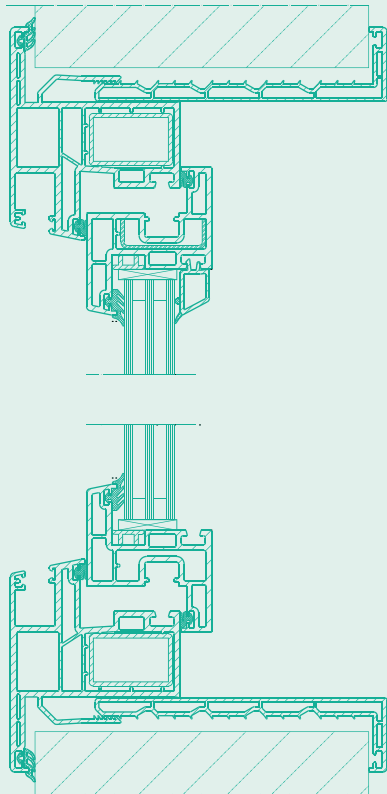

Compact S

 **wezenberg**

Kunststof draai/kiepraam
met omlopende flens en
screen aan de buitenzijde

Plastic tilt-turn window with
rebate circumferential and
screen outside

Kunststoff DK-Fenster mit
Anschlag umlaufend und
Screen aussen

Compact S

HORIZONTALAAL

VERTICAAL

Kunststof draai/kiepraam met omlopende flens aan de buitenzijde. Aan de binnenzijde een dubbelwandig klemkozijn met geïntegreerd screen. Ventilatie mogelijk via screenkast. Verkrijgbaar in alle RAL-kleuren. Beglazing naar wens.

Plastic tilt-turn window with rebate outside circumferential. Clamping sub-frame with hollow chamber and integrated screen inside. Ventilation in screen casing optional. Available in all RAL colours. Glazing as required.