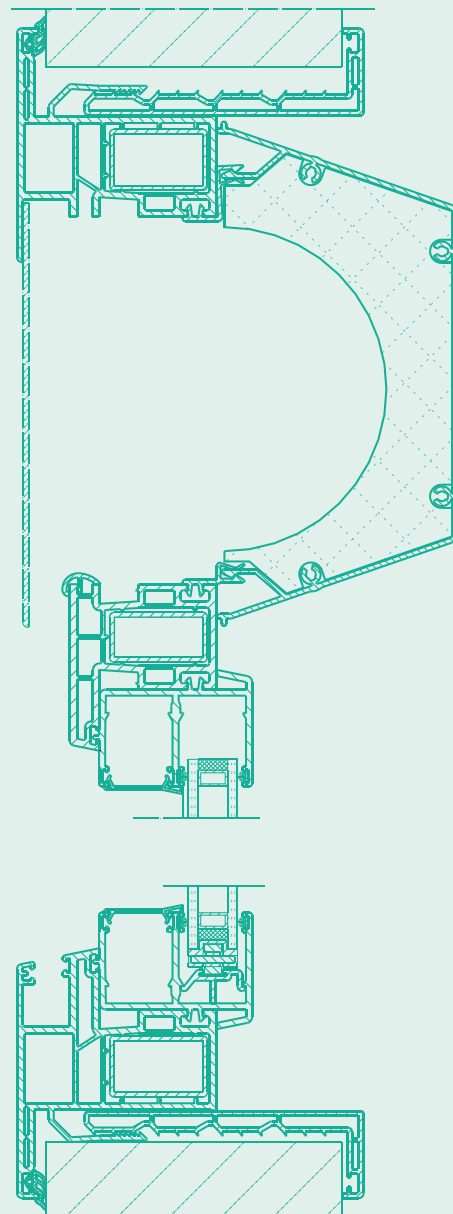

Compact R - Schuif

 **wezenberg**

Kunststof schuifraam met omlopende flens aan de buitenzijde en buitenzonwering in (geïsoleerde) rolluikkast

Plastic sliding window with rebate outside circumferential and outer blind in (insulated) roller-shutter casing

Kunststoff DK-Fenster mit Anschlag aussen umlaufend und Aussenblende in (isoliertem) Rolladenkasten

Compact R - Schuif

HORIZONTAAL

VERTICAAL

Kunststof vast of schuifraam met omlopende flens aan de buitenzijde. Aan de binnenzijde een dubbelwandig klemkozijn. Geïntegreerde, volgeschuimde aluminium rolluiklamellen in (geïsoleerde) rolluikkast. Verkrijgbaar in alle RAL-kleuren. Beglazing naar wens.

Plastic fixed or sliding window with rebate outside circumferential. Clamping sub-frame with hollow chamber inside. Integrated aluminium mini-blinds in (insulated) roller-shutter casing. Available in all RAL colours. Glazing as required.