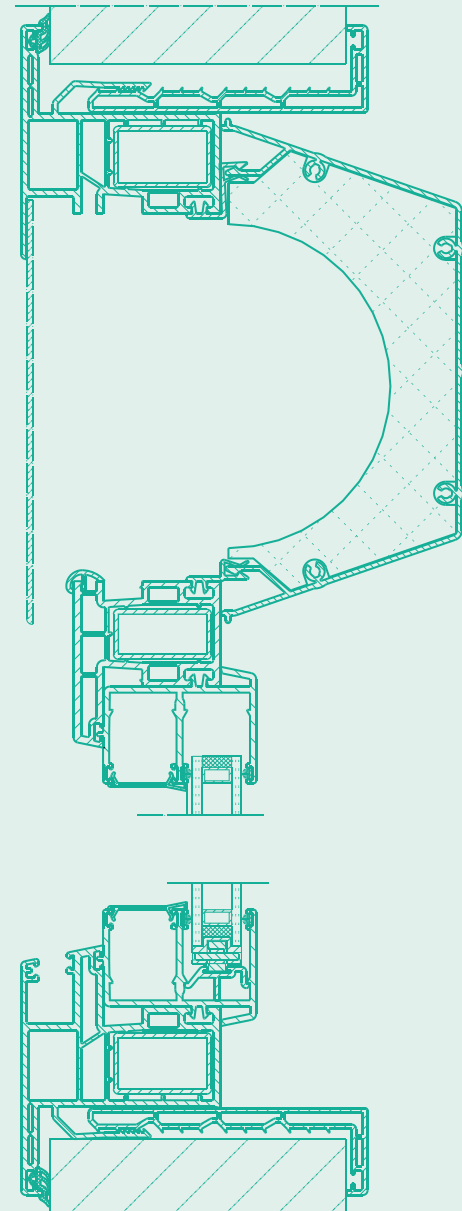

Compact R - Schuif

 **Wezenberg**

Kunststof schuifraam met omlopende flens aan de buitenzijde en buitenzonwering in (geïsoleerde) rolluikkast

Plastic sliding window with rebate outside circumferential and outer blind in (insulated) roller-shutter casing

Kunststoff DK-Fenster mit Anschlag aussen umlaufend und Aussenblende in (isoliertem) Rolladenkasten

Compact R - Schuif

HORIZONTAAL

VERTICAAL

Kunststof vast of schuifraam met omlopende flens aan de buitenzijde. Aan de binnenzijde een dubbelwandig klemkozijn. Geïntegreerde, volgeschuimde aluminium rolluiklamellen in (geïsoleerde) rolluikkast. Verkrijgbaar in alle RAL-kleuren. Beglazing naar wens.

Plastic fixed or sliding window with rebate outside circumferential. Clamping sub-frame with hollow chamber inside. Integrated aluminium mini-blinds in (insulated) roller-shutter casing. Available in all RAL colours. Glazing as required.