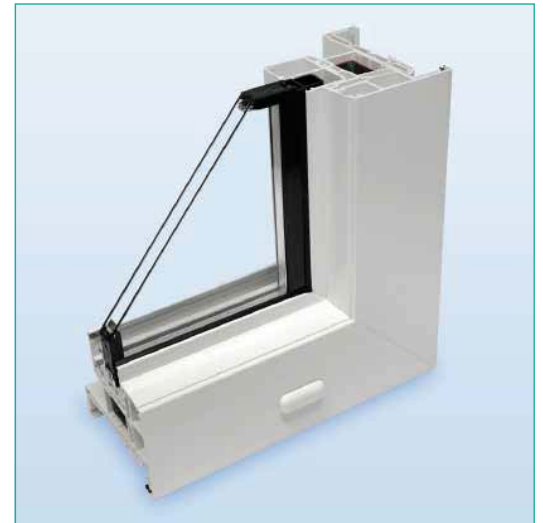

Compact R - Schuif

 **Wezenberg**

Kunststof schuifraam met omlopende flens aan de buitenzijde en buitenzonwering in (geïsoleerde) rolluikkast

Plastic sliding window with rebate outside circumferential and outer blind in (insulated) roller-shutter casing

Kunststoff DK-Fenster mit Anschlag aussen umlaufend und Aussenblende in (isoliertem) Rolladenkasten

Compact R - Schuif

HORIZONTAAL

VERTICAAL

Kunststof vast of schuifraam met omlopende flens aan de buitenzijde. Aan de binnenzijde een dubbelwandig klemkozijn. Geïntegreerde, volgeschuimde aluminium rolluiklamellen in (geïsoleerde) rolluikkast. Verkrijgbaar in alle RAL-kleuren. Beglazing naar wens.

Plastic fixed or sliding window with rebate outside circumferential. Clamping sub-frame with hollow chamber inside. Integrated aluminium mini-blinds in (insulated) roller-shutter casing. Available in all RAL colours. Glazing as required.

Kunststoff Schiebefenster mit Anschlag aussen umlaufend. Innen Hohlkammer-Klemmgegenrahmen. Integriertem aluminium Minirolladen in (isoliertem) Rolladenkasten. In allen RAL-Farben lieferbar. Verglasung nach Anforderung.