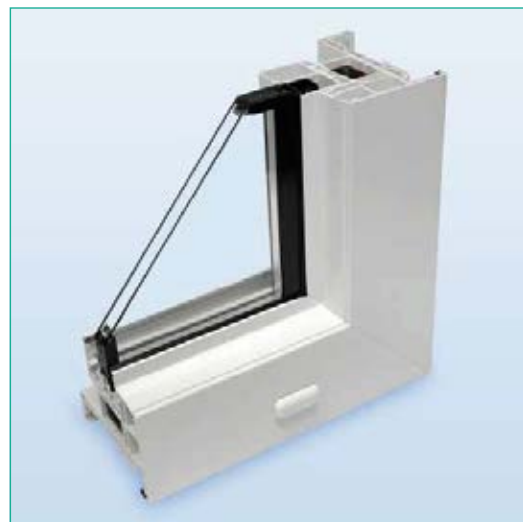

Compact R - Schuif

 **wezenberg**

Kunststof schuifraam met omlopende flens aan de buitenzijde en buitenzonwering in (geïsoleerde) rolluikkast

Plastic sliding window with rebate outside circumferential and outer blind in (insulated) roller-shutter casing

Kunststoff DK-Fenster mit Anschlag aussen umlaufend und Aussenblende in (isoliertem) Rolladenkasten

Compact R - Schuif

HORIZONTAAL

VERTICAAL

Kunststof vast of schuifraam met omlopende flens aan de buitenzijde. Aan de binnenzijde een dubbelwandig klemkozijn. Geïntegreerde, volgeschuimde aluminium rolluiklamellen in (geïsoleerde) rolluikkast. Verkrijgbaar in alle RAL-kleuren. Beglazing naar wens.

Plastic fixed or sliding window with rebate outside circumferential. Clamping sub-frame with hollow chamber inside. Integrated aluminium mini-blinds in (insulated) roller-shutter casing. Available in all RAL colours. Glazing as required.

Kunststoff Schiebefenster mit Anschlag aussen umlaufend. Innen Hohlkammer-Klemmgegenrahmen. Integriertem aluminium Minirolladen in (isoliertem) Rolladenkasten. In allen RAL-Farben lieferbar. Verglasung nach Anforderung.