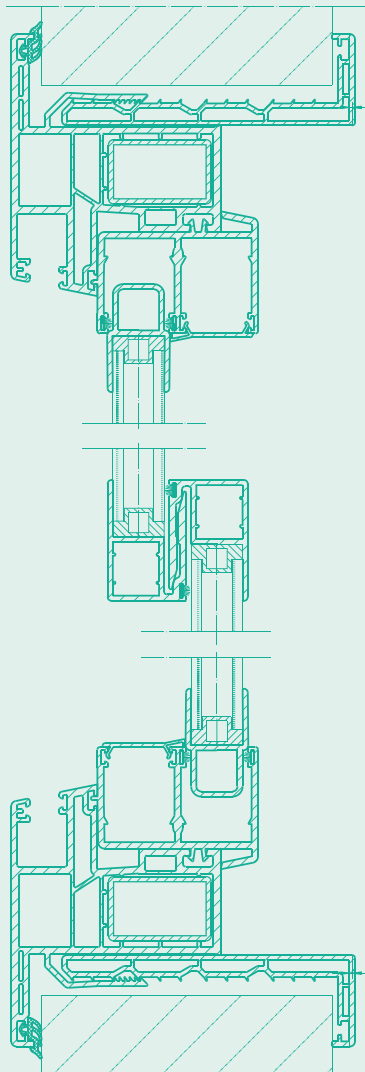

Compact R - Schuif

 **Wezenberg**

Kunststof schuifraam met omlopende flens aan de buitenzijde en buitenzonwering in (geïsoleerde) rolluikkast

Plastic sliding window with rebate outside circumferential and outer blind in (insulated) roller-shutter casing

Kunststoff DK-Fenster mit Anschlag aussen umlaufend und Aussenblende in (isoliertem) Rolladenkasten

Compact R - Schuif

HORIZONTAAL

VERTICAAL

Kunststof vast of schuifraam met omlopende flens aan de buitenzijde. Aan de binnenzijde een dubbelwandig klemkozijn. Geïntegreerde, volgeschuimde aluminium rolluiklamellen in (geïsoleerde) rolluikkast. Verkrijgbaar in alle RAL-kleuren. Beglazing naar wens.

Plastic fixed or sliding window with rebate outside circumferential. Clamping sub-frame with hollow chamber inside. Integrated aluminium mini-blinds in (insulated) roller-shutter casing. Available in all RAL colours. Glazing as required.