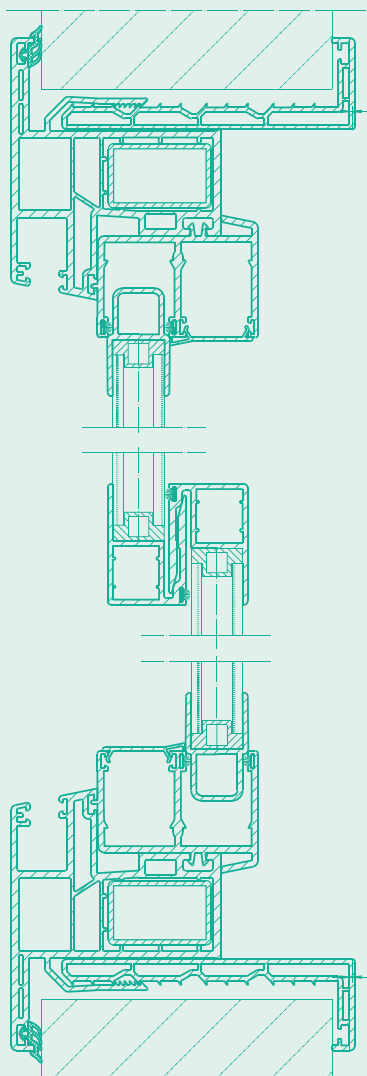

Compact R - Schuif

 **wezenberg**

Kunststof schuifraam met omlopende flens aan de buitenzijde en buitenzonwering in (geïsoleerde) rolluikkast

Plastic sliding window with rebate outside circumferential and outer blind in (insulated) roller-shutter casing

Kunststoff DK-Fenster mit Anschlag aussen umlaufend und Aussenblende in (isoliertem) Rolladenkasten

Compact R - Schuif

HORIZONTAAL

VERTICAAL

Kunststof vast of schuifraam met omlopende flens aan de buitenzijde. Aan de binnenzijde een dubbelwandig klemkozijn. Geïntegreerde, volgeschuimde aluminium rolluiklamellen in (geïsoleerde) rolluikkast. Verkrijgbaar in alle RAL-kleuren. Beglazing naar wens.

Plastic fixed or sliding window with rebate outside circumferential. Clamping sub-frame with hollow chamber inside. Integrated aluminium mini-blinds in (insulated) roller-shutter casing. Available in all RAL colours. Glazing as required.