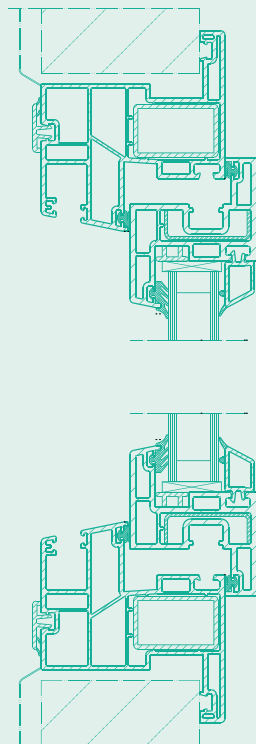

Multifunctie R - Isolatie

Kunststof draai/kiep- of schuifraam met omlopende flens aan de binnenzijde en buitenzonwering in (geïsoleerde) rolluikkast of screen

Plastic tilt-turn or sliding window with rebate inside circumferential and outer blind in (insulated) roller-shutter casing or screen

Kunststoff DK- oder Schiebefenster mit Anschlag innen umlaufend und Aussenblende in (isoliertem) Rolladenkasten oder Screen

Multifunctie R - Isolatie

HORIZONTALAAL

VERTICAAL

Kunststof draai/kiep- of schuifraam met omlopende flens aan de binnenzijde. Aan de buitenzijde een opnameprofiel ten behoeve van verschillende bevestigingsvormen. Geïntegreerde, volgeschuimde aluminium rolluiklamellen in (geïsoleerde) rolluikkast. Verkrijgbaar in alle RAL-kleuren. Beglazing naar wens.

Plastic tilt-turn or sliding window with rebate inside circumferential. External functional groove for mounting various connection profiles. Integrated aluminium mini-blinds in (insulated) roller-shutter casing. Available in all RAL colours. Glazing as required.