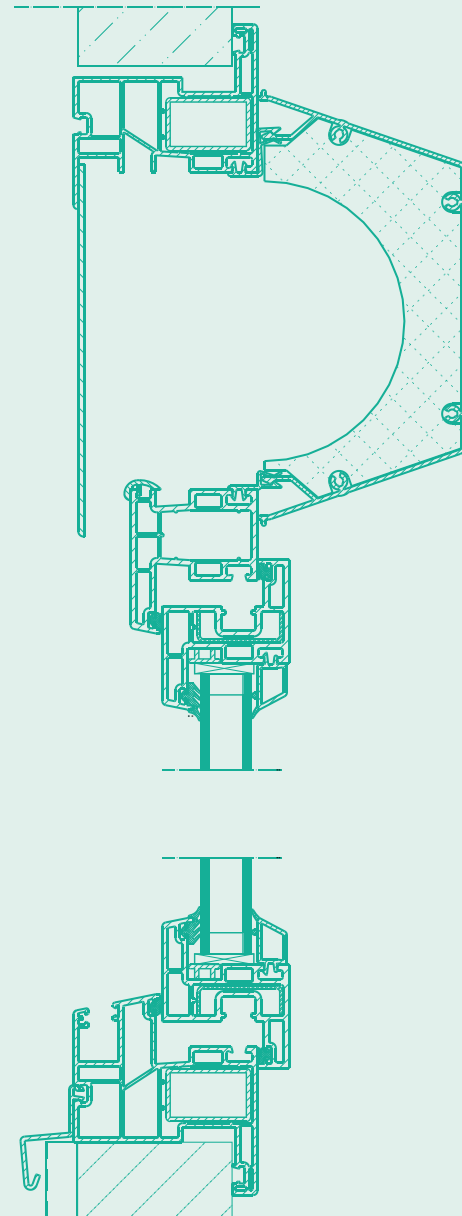

Multifunctie R - Isolatie

Kunststof draai/kiep- of schuifraam met omlopende flens aan de binnenzijde en buitenzonwering in (geïsoleerde) rolluikkast of screen

Plastic tilt-turn or sliding window with rebate inside circumferential and outer blind in (insulated) roller-shutter casing or screen

Kunststoff DK- oder Schiebefenster mit Anschlag innen umlaufend und Aussenblende in (isoliertem) Rolladenkasten oder Screen

Multifunctie R - Isolatie

HORIZONTALAAL

VERTICAAL

Kunststof draai/kiep- of schuifraam met omlopende flens aan de binnenzijde. Aan de buitenzijde een opnameprofiel ten behoeve van verschillende bevestigingsvormen. Geïntegreerde, volgeschuimde aluminium rolluiklamellen in (geïsoleerde) rolluikkast. Verkrijgbaar in alle RAL-kleuren. Beglazing naar wens.

Plastic tilt-turn or sliding window with rebate inside circumferential. External functional groove for mounting various connection profiles. Integrated aluminium mini-blinds in (insulated) roller-shutter casing. Available in all RAL colours. Glazing as required.