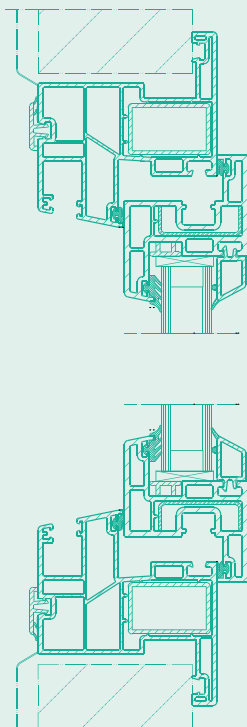

## Multifunctie R

 **wezenberg**

Kunststof draai/kiep- of schuifraam met omlopende flens aan de binnenzijde en buitenzonwering of screen

Plastic tilt-turn or sliding window with rebate inside circumferential and outer blind or screen

Kunststoff DK- oder Schiebefenster mit Anschlag innen umlaufend und Aussenblende oder Screen

# Multifunctie R

HORIZONTALAAL

VERTICAAL

Kunststof draai/kiep- of schuifraam met omlopende flens aan de binnenzijde. Aan de buitenzijde een opnameprofiel ten behoeve van verschillende bevestigingsvormen. Geïntegreerde, volgeschuimde aluminium rolluiklamellen in (geïsoleerde) rolluikkast. Verkrijgbaar in alle RAL-kleuren. Beglazing naar wens.

Plastic tilt-turn or sliding window with rebate inside circumferential. External functional groove for mounting various connection profiles. Integrated aluminium mini-blinds in (insulated) roller-shutter casing. Available in all RAL colours. Glazing as required.