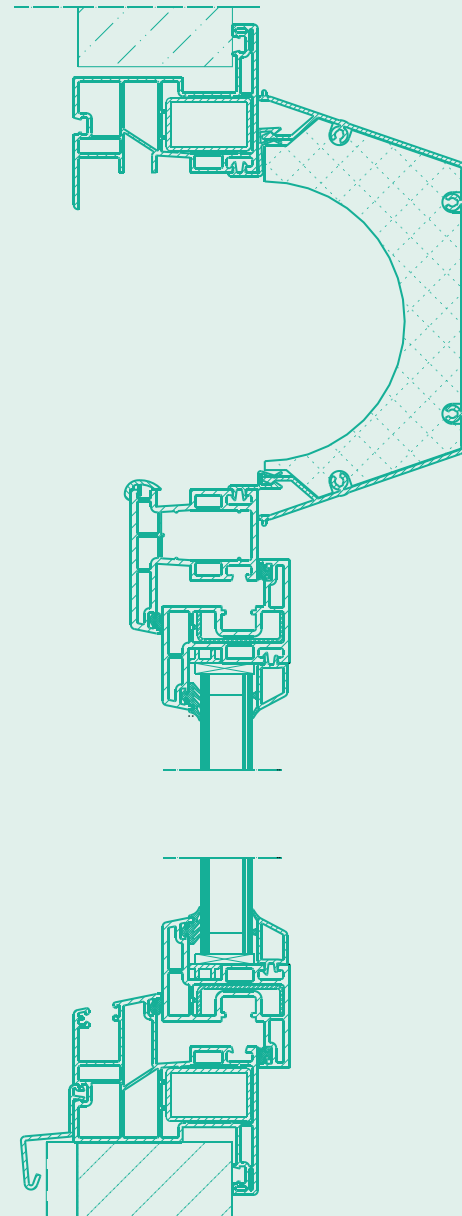

## Multifunctie R

 **wezenberg**

Kunststof draai/kiep- of schuifraam met omlopende flens aan de binnenzijde en buitenzonwering of screen

Plastic tilt-turn or sliding window with rebate inside circumferential and outer blind or screen

Kunststoff DK- oder Schiebefenster mit Anschlag innen umlaufend und Aussenblende oder Screen

# Multifunctie R

HORIZONTALAAL

VERTICAAL

Kunststof draai/kiep- of schuifraam met omlopende flens aan de binnenzijde. Aan de buitenzijde een opnameprofiel ten behoeve van verschillende bevestigingsvormen. Geïntegreerde, volgeschuimde aluminium rolluiklamellen in (geïsoleerde) rolluikkast. Verkrijgbaar in alle RAL-kleuren. Beglazing naar wens.

Plastic tilt-turn or sliding window with rebate inside circumferential. External functional groove for mounting various connection profiles. Integrated aluminium mini-blinds in (insulated) roller-shutter casing. Available in all RAL colours. Glazing as required.