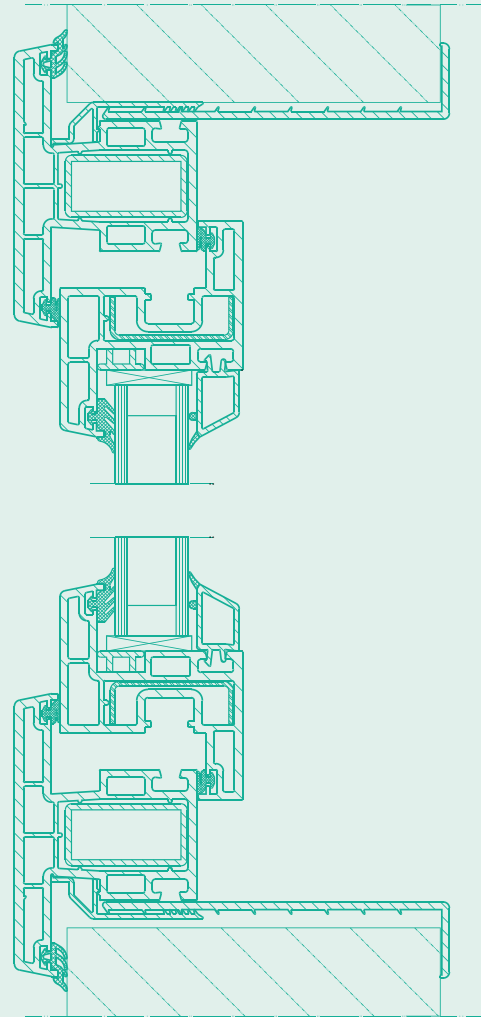

## Toiletraam - Type 1

 **wezenberg**

Kunststof toiletraam  
met omlopende flens aan  
de buitenzijde

Plastic sanitary window with  
rebate outside circumferential

Kunststoff-Sanitärfenster mit  
Anschlag aussen umlaufend

# Toiletraam - Type 1

HORIZONTALAAL

VERTICAAL

Kunststof raam met omlopende flens aan de buitenzijde. Aan de binnenzijde een enkelwandig klemkozijn. Verkrijgbaar in alle RAL-kleuren. Beglazing naar wens.

Plastic sanitary window with rebate outside circumferential. Single wall clamping sub-frame inside. Available in all RAL colours. Glazing as required.

Kunststoff -Sanitärerfenster mit Anschlag aussen umlaufend. Innen einwandigem Klemmgegenrahmen. In allen RAL-Farben lieferbar. Verglasung nach Anforderung.