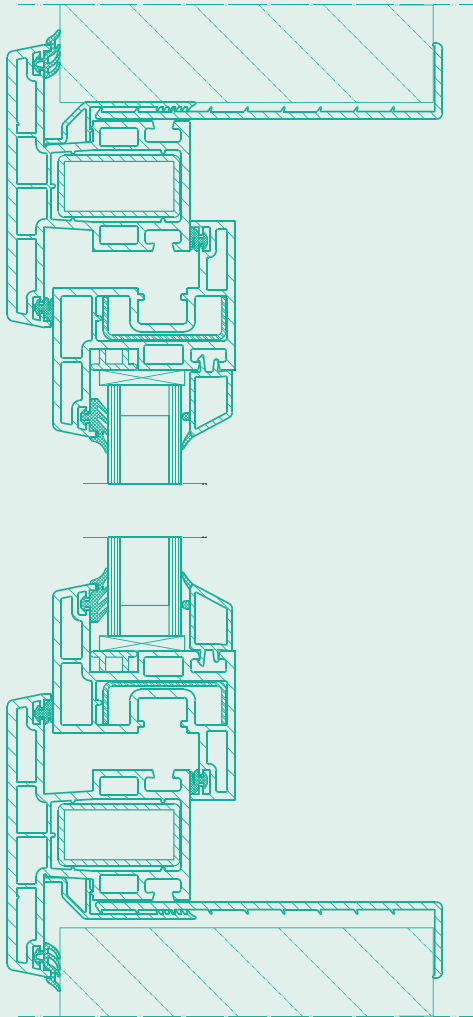

## Toiletraam - Type 1

 **wezenberg**

Kunststof toiletraam  
met omlopende flens aan  
de buitenzijde

Plastic sanitary window with  
rebate outside circumferential

Kunststoff-Sanitärfenster mit  
Anschlag aussen umlaufend

# Toiletraam - Type 1

HORIZONTALAAL

VERTICAAL

Kunststof raam met omlopende flens aan de buitenzijde. Aan de binnenzijde een enkelwandig klemkozijn. Verkrijgbaar in alle RAL-kleuren. Beglazing naar wens.

Plastic sanitary window with rebate outside circumferential. Single wall clamping sub-frame inside. Available in all RAL colours. Glazing as required.

Kunststoff -Sanitärerfenster mit Anschlag aussen umlaufend. Innen einwandigem Klemmgegenrahmen. In allen RAL-Farben lieferbar. Verglasung nach Anforderung.