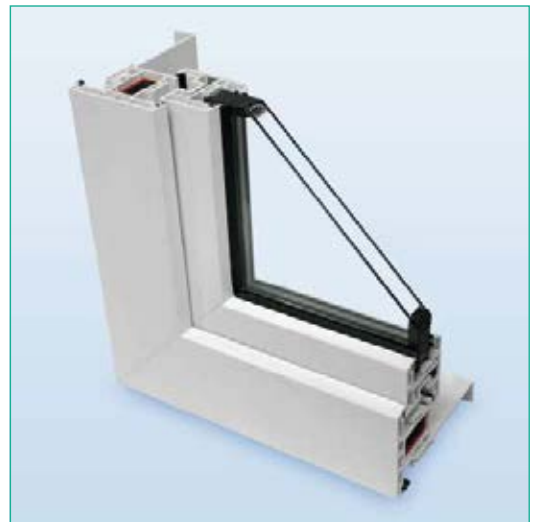

Toiletraam - Type 1

 **wezenberg**

Kunststof toiletraam
met omlopende flens aan
de buitenzijde

Plastic sanitary window with
rebate outside circumferential

Kunststoff-Sanitärfenster mit
Anschlag aussen umlaufend

Toiletraam - Type 1

HORIZONTALAAL

VERTICAAL

Kunststof raam met omlopende flens aan de buitenzijde. Aan de binnenzijde een enkelwandig klemkozijn. Verkrijgbaar in alle RAL-kleuren. Beglazing naar wens.

Plastic sanitary window with rebate outside circumferential. Single wall clamping sub-frame inside. Available in all RAL colours. Glazing as required.

Kunststoff -Sanitärerfenster mit Anschlag aussen umlaufend. Innen einwandigem Klemmgegenrahmen. In allen RAL-Farben lieferbar. Verglasung nach Anforderung.