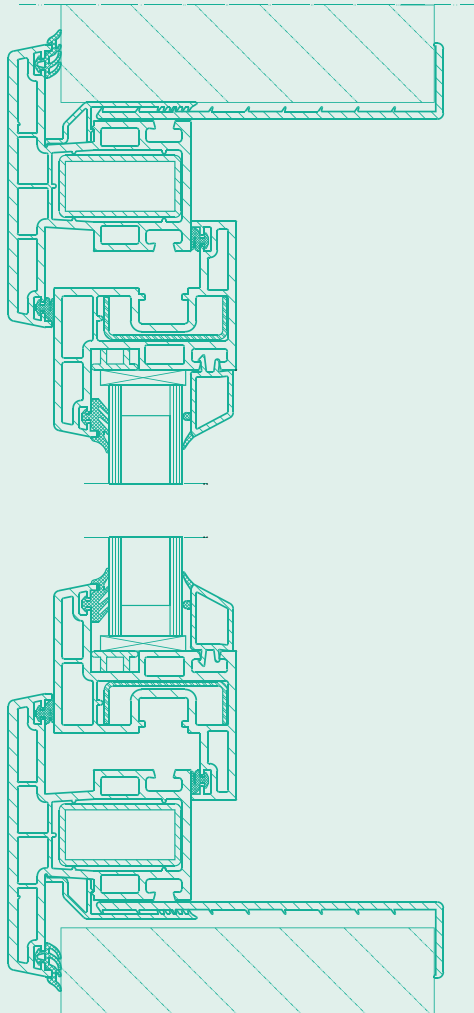

Toiletraam - Type 1

 **wezenberg**

Kunststof toiletraam
met omlopende flens aan
de buitenzijde

Plastic sanitary window with
rebate outside circumferential

Kunststoff-Sanitärfenster mit
Anschlag aussen umlaufend

Toiletraam - Type 1

HORIZONTALAAL

VERTICAAL

Kunststof raam met omlopende flens aan de buitenzijde. Aan de binnenzijde een enkelwandig klemkozijn. Verkrijgbaar in alle RAL-kleuren. Beglazing naar wens.

Plastic sanitary window with rebate outside circumferential. Single wall clamping sub-frame inside. Available in all RAL colours. Glazing as required.

Kunststoff -Sanitärerfenster mit Anschlag aussen umlaufend. Innen einwandigem Klemmgegenrahmen. In allen RAL-Farben lieferbar. Verglasung nach Anforderung.