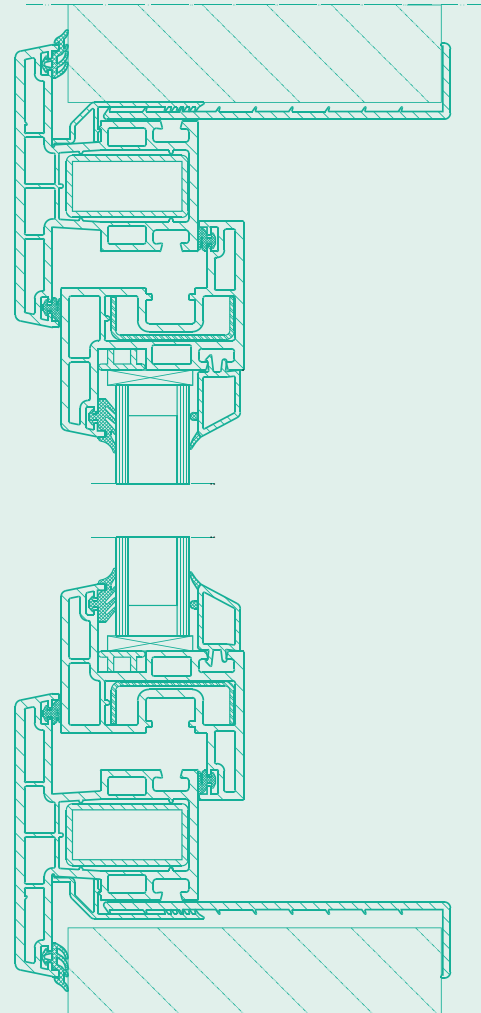

Toiletraam - Type 1

 **wezenberg**

Kunststof toiletraam
met omlopende flens aan
de buitenzijde

Plastic sanitary window with
rebate outside circumferential

Kunststoff-Sanitärfenster mit
Anschlag aussen umlaufend

Toiletraam - Type 1

HORIZONTALAAL

VERTICAAL

Kunststof raam met omlopende flens aan de buitenzijde. Aan de binnenzijde een enkelwandig klemkozijn. Verkrijgbaar in alle RAL-kleuren. Beglazing naar wens.

Plastic sanitary window with rebate outside circumferential. Single wall clamping sub-frame inside. Available in all RAL colours. Glazing as required.

Kunststoff -Sanitärerfenster mit Anschlag aussen umlaufend. Innen einwandigem Klemmgegenrahmen. In allen RAL-Farben lieferbar. Verglasung nach Anforderung.