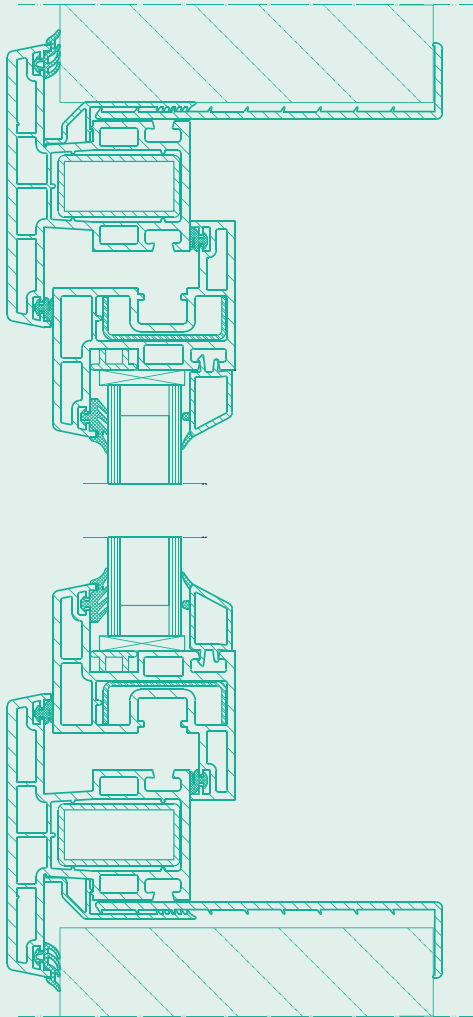

Toiletraam - Type 2

 **wezenberg**

Kunststof toiletraam
met omlopende flens aan
de buitenzijde

Plastic sanitary window with
rebate outside circumferential

Kunststoff-Sanitärfenster mit
Anschlag aussen umlaufend

Toiletraam - Type 2

HORIZONTAAL

VERTICAAL

Kunststof raam met omlopende flens aan de buitenzijde. Aan de binnenzijde een enkelwandig klemkozijn. Verkrijgbaar in alle RAL-kleuren. Beglazing naar wens.

Plastic sanitary window with rebate outside circumferential. Single wall clamping sub-frame inside. Available in all RAL colours. Glazing as required.

Kunststoff -Sanitärerfenster mit Anschlag aussen umlaufend. Innen einwandigem Klemmgegenrahmen. In allen RAL-Farben lieferbar. Verglasung nach Anforderung.