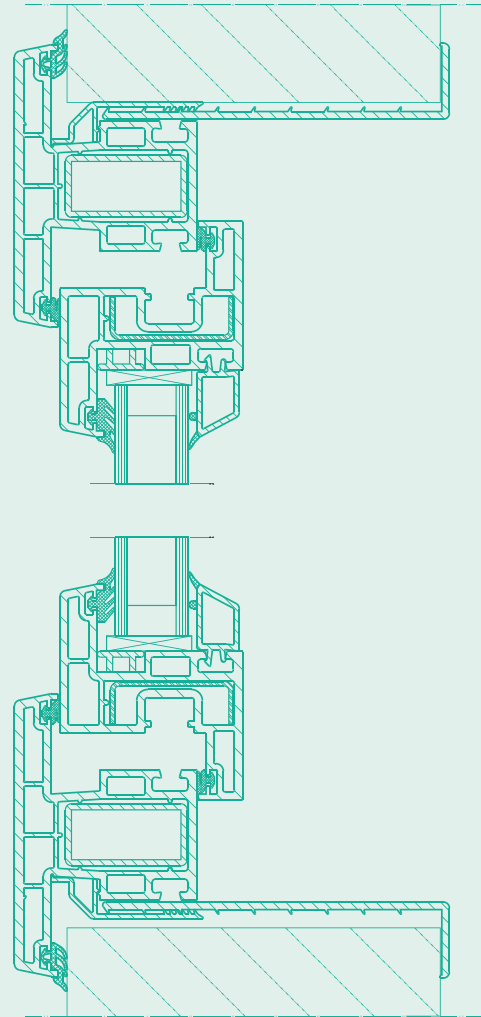

Toiletraam - Type 2

 **wezenberg**

Kunststof toiletraam
met omlopende flens aan
de buitenzijde

Plastic sanitary window with
rebate outside circumferential

Kunststoff-Sanitärfenster mit
Anschlag aussen umlaufend

Toiletraam - Type 2

HORIZONTAAL

VERTICAAL

Kunststof raam met omlopende flens aan de buitenzijde. Aan de binnenzijde een enkelwandig klemkozijn. Verkrijgbaar in alle RAL-kleuren. Beglazing naar wens.

Plastic sanitary window with rebate outside circumferential. Single wall clamping sub-frame inside. Available in all RAL colours. Glazing as required.

Kunststoff -Sanitärerfenster mit Anschlag aussen umlaufend. Innen einwandigem Klemmgegenrahmen. In allen RAL-Farben lieferbar. Verglasung nach Anforderung.