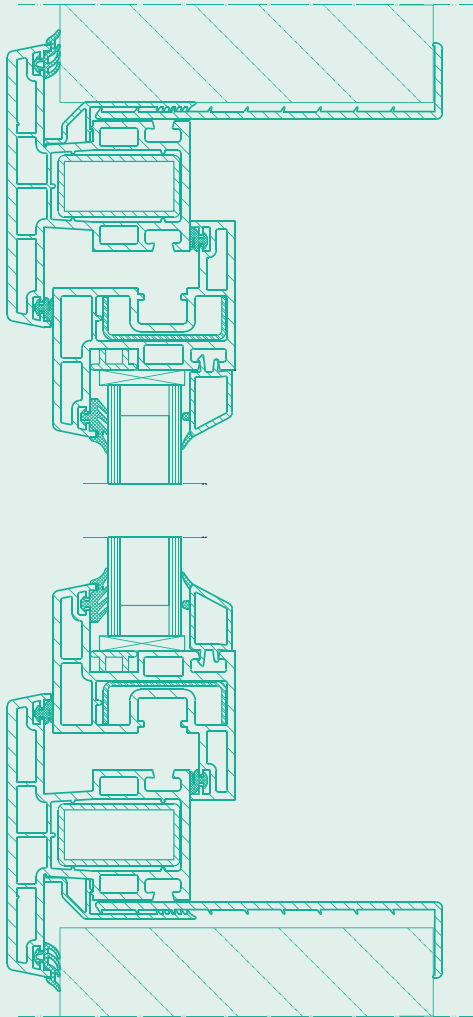

## Toiletraam - Type 2

 **wezenberg**

Kunststof toiletraam  
met omlopende flens aan  
de buitenzijde

Plastic sanitary window with  
rebate outside circumferential

Kunststoff-Sanitärfenster mit  
Anschlag aussen umlaufend

# Toiletraam - Type 2

HORIZONTALAAL

VERTICAAL

Kunststof raam met omlopende flens aan de buitenzijde. Aan de binnenzijde een enkelwandig klemkozijn. Verkrijgbaar in alle RAL-kleuren. Beglazing naar wens.

Plastic sanitary window with rebate outside circumferential. Single wall clamping sub-frame inside. Available in all RAL colours. Glazing as required.

Kunststoff -Sanitärerfenster mit Anschlag aussen umlaufend. Innen einwandigem Klemmgegenrahmen. In allen RAL-Farben lieferbar. Verglasung nach Anforderung.