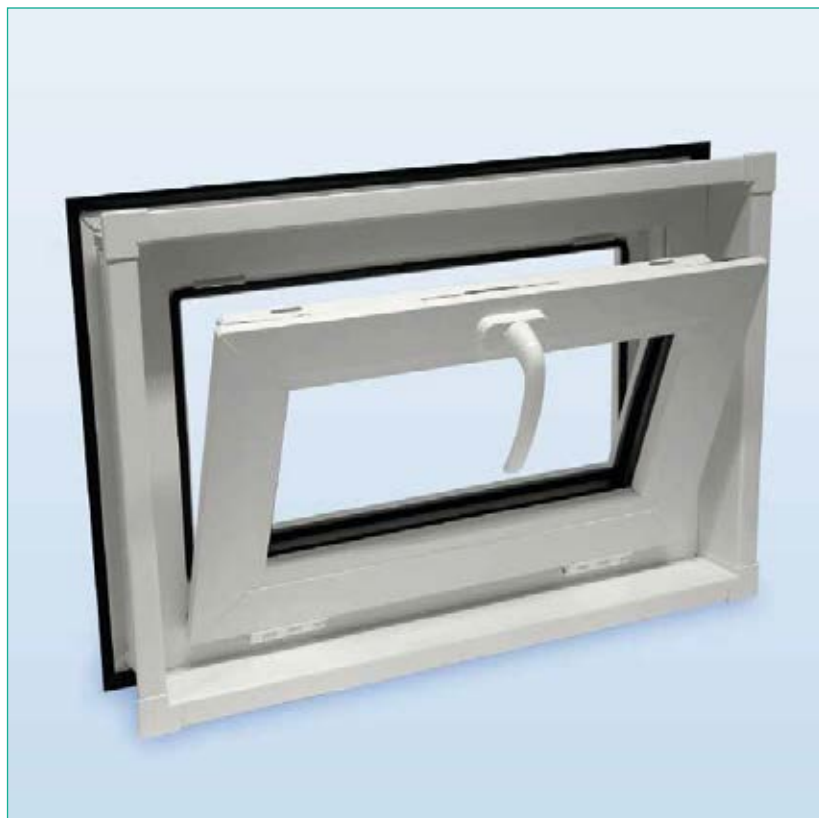

## Toiletraam - Type 2

 **wezenberg**

Kunststof toiletraam  
met omlopende flens aan  
de buitenzijde

Plastic sanitary window with  
rebate outside circumferential

Kunststoff-Sanitärfenster mit  
Anschlag aussen umlaufend

# Toiletraam - Type 2

HORIZONTALAAL

VERTICAAL

Kunststof raam met omlopende flens aan de buitenzijde. Aan de binnenzijde een enkelwandig klemkozijn. Verkrijgbaar in alle RAL-kleuren. Beglazing naar wens.

Plastic sanitary window with rebate outside circumferential. Single wall clamping sub-frame inside. Available in all RAL colours. Glazing as required.

Kunststoff -Sanitärerfenster mit Anschlag aussen umlaufend. Innen einwandigem Klemmgegenrahmen. In allen RAL-Farben lieferbar. Verglasung nach Anforderung.