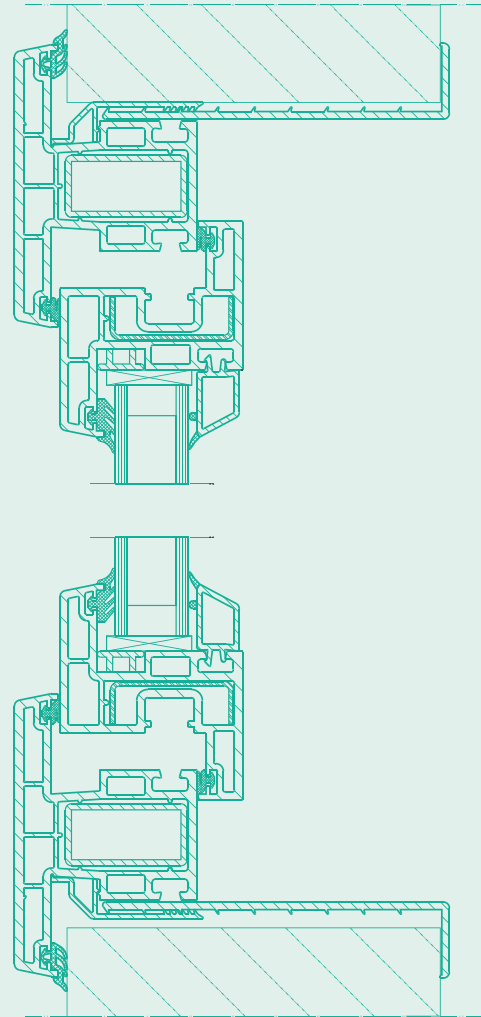

## Toiletraam - Type 2

 **wezenberg**

Kunststof toiletraam  
met omlopende flens aan  
de buitenzijde

Plastic sanitary window with  
rebate outside circumferential

Kunststoff-Sanitärfenster mit  
Anschlag aussen umlaufend

# Toiletraam - Type 2

HORIZONTALAAL

VERTICAAL

Kunststof raam met omlopende flens aan de buitenzijde. Aan de binnenzijde een enkelwandig klemkozijn. Verkrijgbaar in alle RAL-kleuren. Beglazing naar wens.

Plastic sanitary window with rebate outside circumferential. Single wall clamping sub-frame inside. Available in all RAL colours. Glazing as required.

Kunststoff -Sanitärerfenster mit Anschlag aussen umlaufend. Innen einwandigem Klemmgegenrahmen. In allen RAL-Farben lieferbar. Verglasung nach Anforderung.