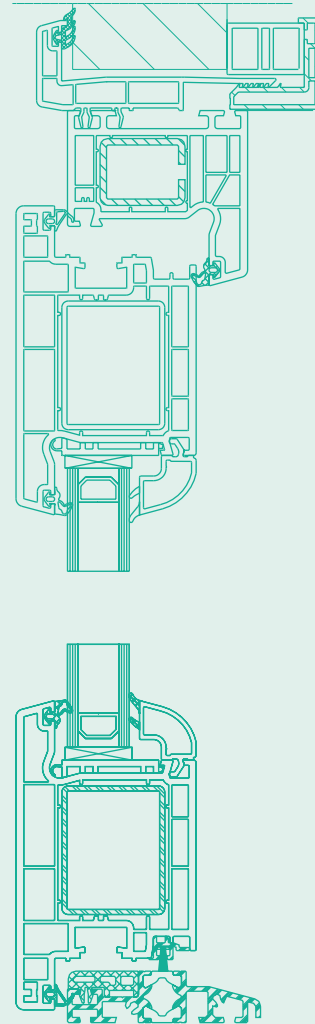

VERTICAAL

Kunststof draaideuren en puien in de uitvoering enkel-en dubbeldraaiend met aanslagflens en 5 kamer profiel. Aan de binnenzijde dubbelwandig klemkozijn 4 of 3-zijdig. Verkrijgbaar in alle RAL-kleuren. Beglazing naar wens. Ook leverbaar zonder aanslagflens en klemkozijn.

PVC doors and fronts in the version single and double with stop flange and 5 chamber structure. Double-walled clamp frame on the inside 4 or 3-sided. Available in all RAL colors. Glazing as desired. Also available without stop flange and clamping frame.

Drehtüren und Fronten aus Kunststoff in der Ausführung einfach und doppelt drehbar mit Anschlag und 5-Kammer Profil. Doppelwandiger Klemmrahmen innen 4 oder 3 seitig. Verfügbar in allen RAL-Farben. Verglasung nach Wunsch. Auch ohne Anschlag und Klemmrahmen erhältlich.