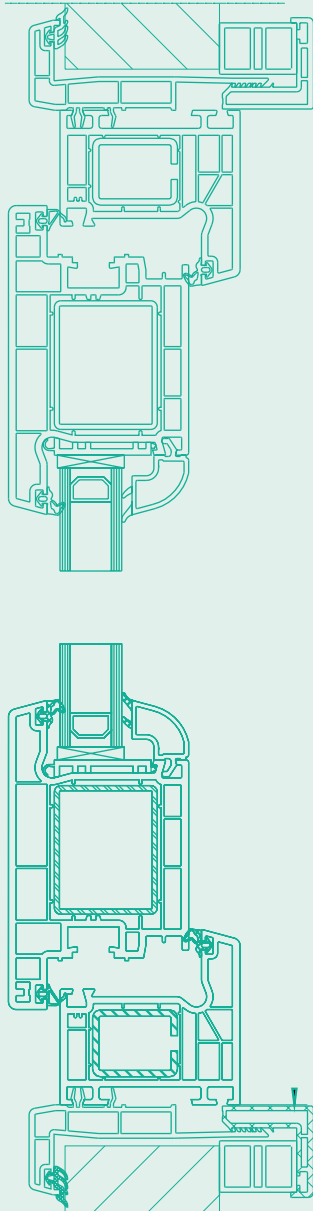

DOORSNEDE WF-70 DEUR

HORIZONTAAL