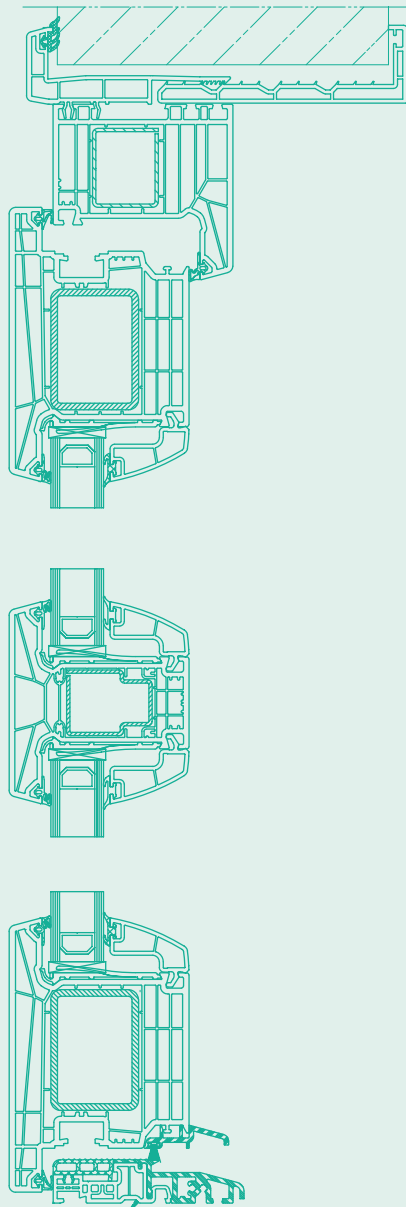

VERTICAAL

Kunststof vaste ramen, draaikiepramen of combinaties van beide, met of zonder geïntegreerd rolluik of screen. 7-kamerprofiel. Vooral leverbaar als bijpassende enkele of dubbele draaideur, pui of gevelement. Aan de binnenzijde dubbelwandig klemkozijn 4 of 3-zijdig.

Fixed PVC windows, tilt and turn windows or combinations of both, with or without integrated roller shutter or screen. 7-chamber profile. Especially available as a matching single or double door, front or facade element. Double-walled clamp frame on the inside 4 or 3-sided.

Feste Kunststofffenster, Kipp- und Drehfenster oder Kombinationen aus beiden mit oder ohne integriertem Rollladen oder Screens. 7-Kammer-Profil. Besonders als passendes Einzel- oder Doppel-Drehtür-, Front- oder Fassadenelement erhältlich. Doppelwandiger Klemmrahmen innen 4 oder 3 seitig.