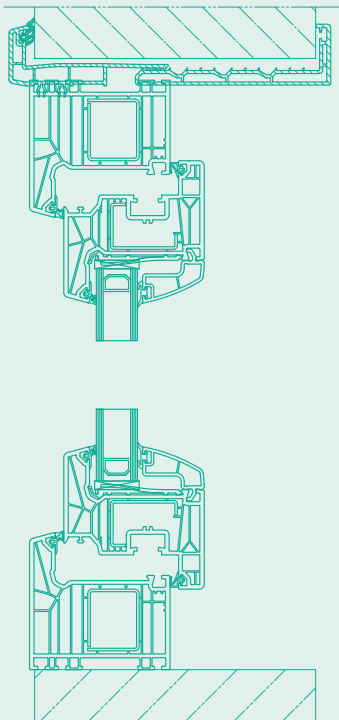

**WF 82**

**wezenberg**

DOORSNEDE WF-82 RAAM

Kunststof draaikiepramen,  
-deuren en puien met  
aanslagflens en een  
dubbelwandig klikkozijn aan  
de binnenzijde

PVC tilt & turn windows, doors  
and facades with stop flange  
and a double-walled click  
frame on the inside

Kipp- und Drehfenster,  
Türen und Fassaden aus  
Kunststoff mit Anschlagflansch  
und doppelwandigem  
Klemmrahmen an der  
Innenseite

[WWW.WEZENBERGTRADING.NL](http://WWW.WEZENBERGTRADING.NL)

## DOORSNEDE WF-82 DEUR

Fixed PVC windows, tilt and turn windows or combinations of both, with or without integrated roller shutter or screen. 7-chamber profile. Especially available as a matching single or double door, front or facade element. Double-walled clamp frame on the inside 4 or 3-sided.