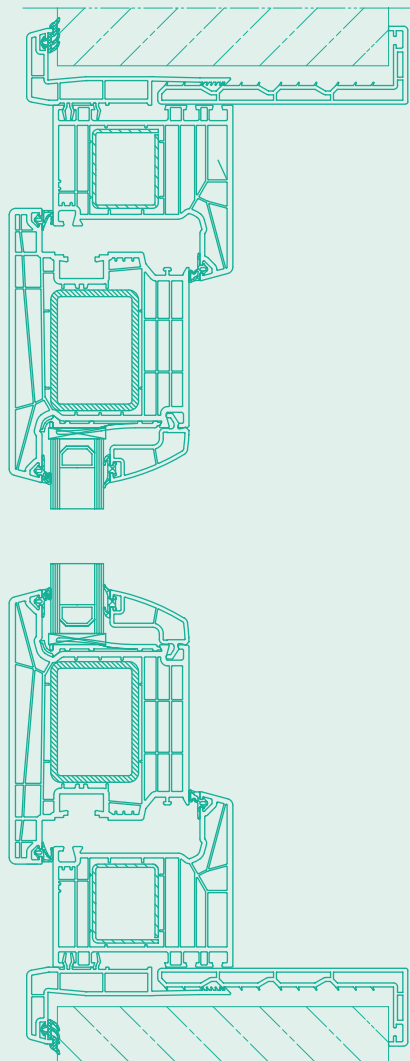

DOORSNEDE WF-82 DEUR

HORIZONTAAL