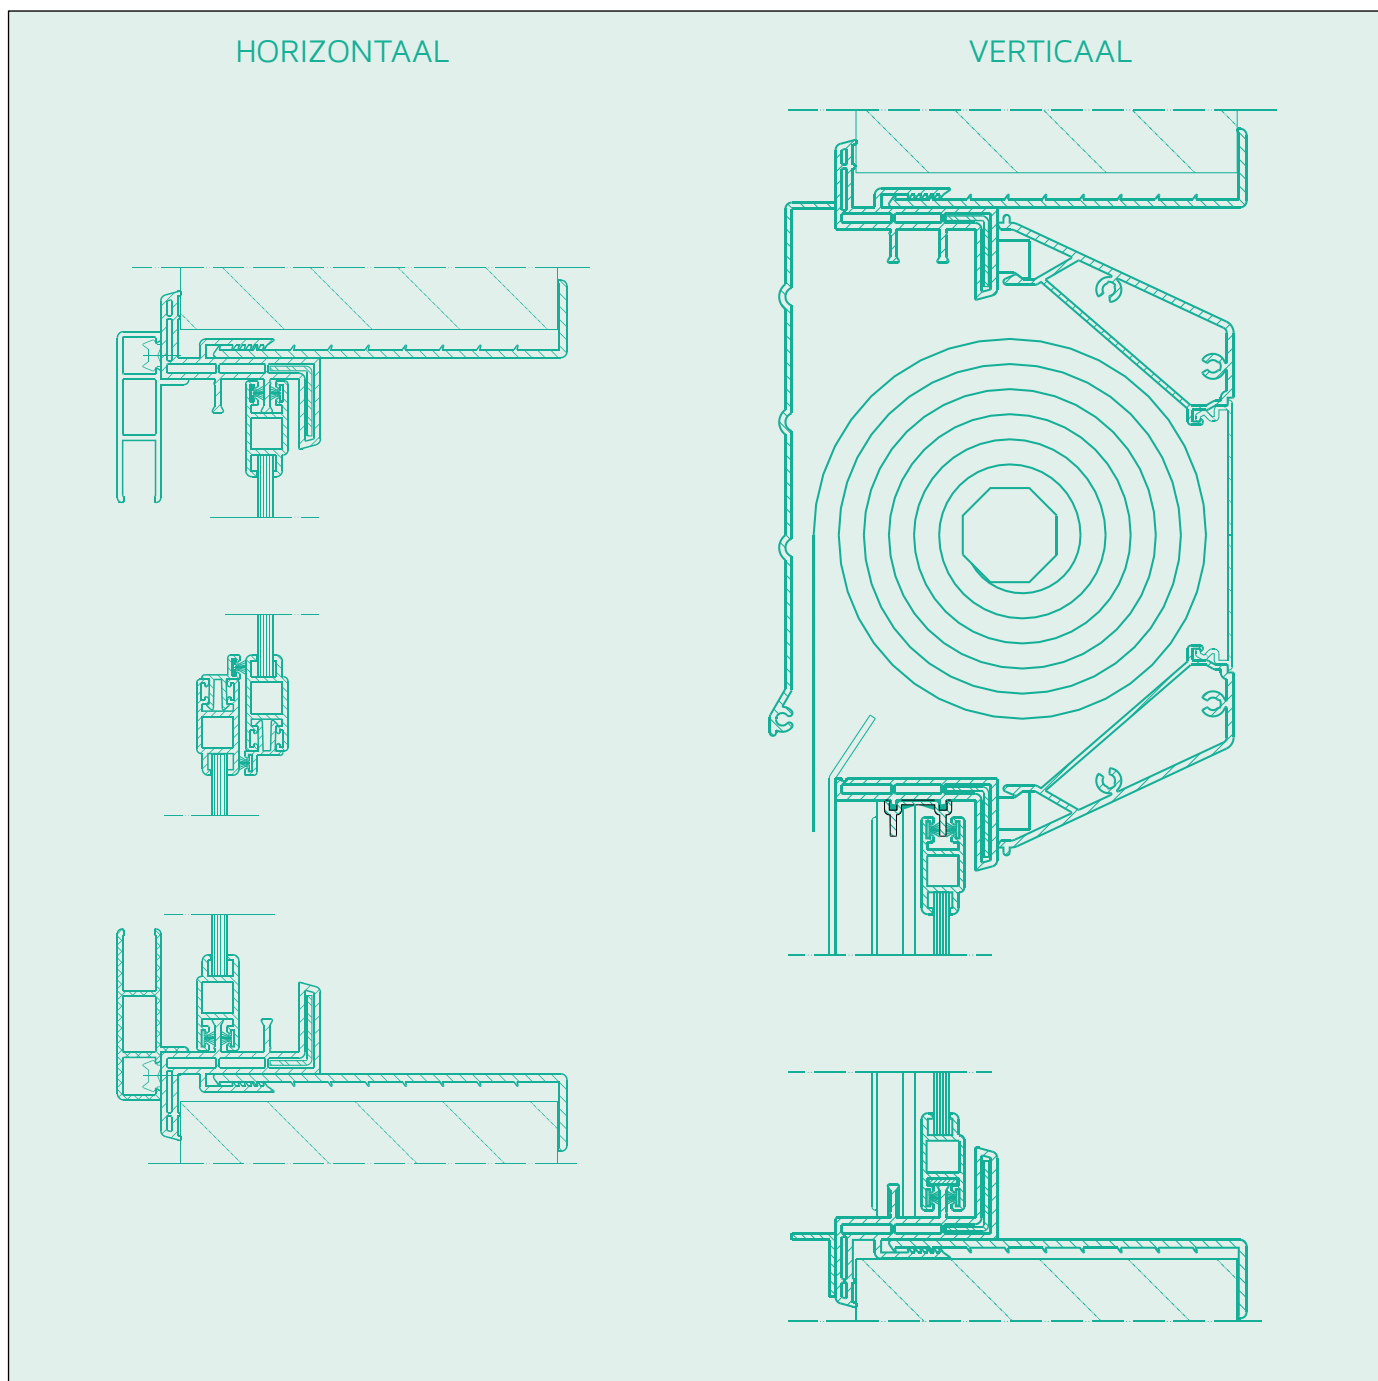

Kunststof schuifraam, lichte uitvoering met omlopende flens aan de buitenzijde. Aan de binnenzijde een enkelwandig klemkozijn. Naar keuze links of rechts openend. Geïntegreerd rolluikstelsel. Gebruik onder andere in: bouwagens, permanente tenten en sandwichwanden. Beglazing in ISO en enkel glas.

Plastic sliding window, lightweight version with rebate outside circumferential. Single wall clamping sub-frame inside. Opens left or right optionally. Integrated roller blinds. Applications among others in: site trailers, permanent marquees, sandwich walls. Glazing in ISO and simple execution.