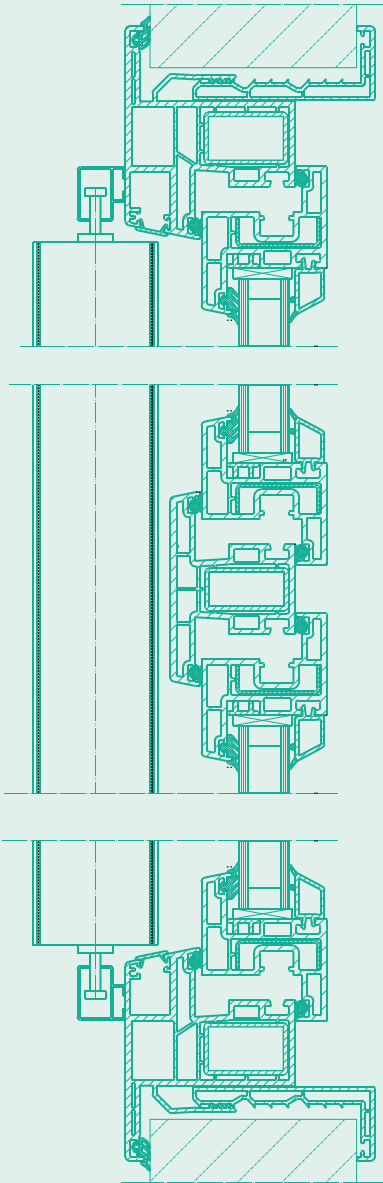

Compact AS

 **wezenberg**

Kunststof raam met
omlopende flens aan de
buitenzijde en buitenjaloerie

Plastic window with rebate
outside circumferential and
exterior Venetian blinds

Kunststoff Fenster mit
Anschlag aussen umlaufend
und Aussenraffstore

Compact AS

HORIZONTALAAL

VERTICAAL

Kunststof draai/kiepraam met omlopende flens aan de buitenzijde. Aan de binnenzijde een dubbelwandig klemkozijn. Geïntegreerde aluminium buitenjaloëzie, 60 mm lamellen op rails, met stangbediening of e-motoraandrijving. Verkrijgbaar in alle RAL-kleuren. Beglazing naar wens.

Plastic tilt-turn window with rebate outside circumferential. Clamping sub-frame with hollow chamber inside. Integrated exterior Venetian blinds, 60 mm rail mounted slats, crank or EL-motor drive. Available in all RAL colours. Glazing as required.