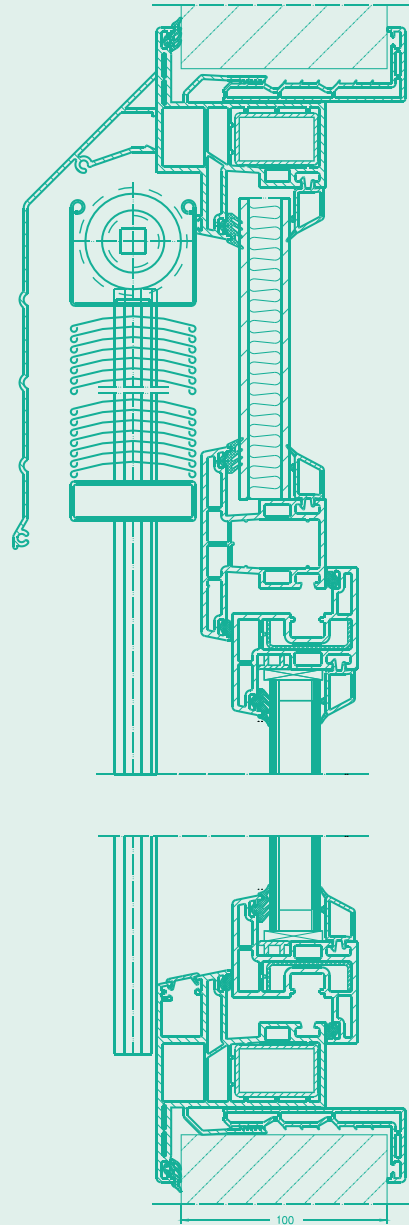

Compact AS

 **wezenberg**

Kunststof raam met
omlopende flens aan de
buitenzijde en buitenjaloerie

Plastic window with rebate
outside circumferential and
exterior Venetian blinds

Kunststoff Fenster mit
Anschlag aussen umlaufend
und Aussenraffstore

Compact AS

HORIZONTALAAL

VERTICAAL

Kunststof draai/kiepraam met omlopende flens aan de buitenzijde. Aan de binnenzijde een dubbelwandig klemkozijn. Geïntegreerde aluminium buitenjaloëzie, 60 mm lamellen op rails, met stangbediening of e-motoraandrijving. Verkrijgbaar in alle RAL-kleuren. Beglazing naar wens.

Plastic tilt-turn window with rebate outside circumferential. Clamping sub-frame with hollow chamber inside. Integrated exterior Venetian blinds, 60 mm rail mounted slats, crank or EL-motor drive. Available in all RAL colours. Glazing as required.