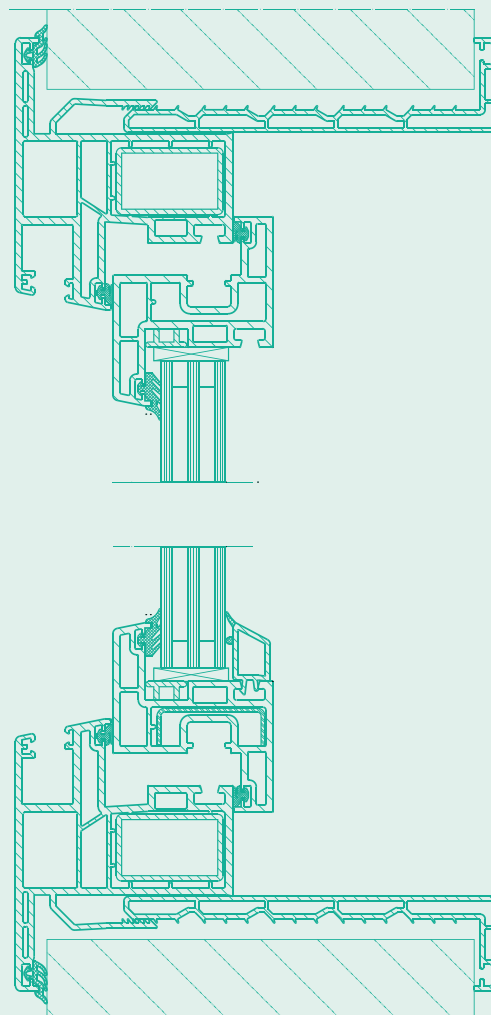

Compact P

 **wezenberg**

Kunststof draai/kiepraam
met omlopende flens aan
de buitenzijde

Plastic tilt-turn window with
rebate outside circumferential

Kunststoff DK-Fenster mit
Anschlag aussen umlaufend

Compact P

HORIZONTAAL

VERTICAAL

Kunststof draai/kiepraam met omlopende flens aan de buitenzijde. Aan de binnenzijde een dubbelwandig klemkozijn. Verkrijgbaar in alle RAL-kleuren. Beglazing naar wens.

Plastic tilt-turn window with rebate outside circumferential. Clamping sub-frame with hollow chamber inside. Available in all RAL colours. Glazing as required.

Kunststoff DK-Fenster mit Anschlag aussen umlaufend. Innen Hohlkammer-Klemmgegenrahmen. In allen RAL-Farben lieferbar. Verglasung nach Anforderung.