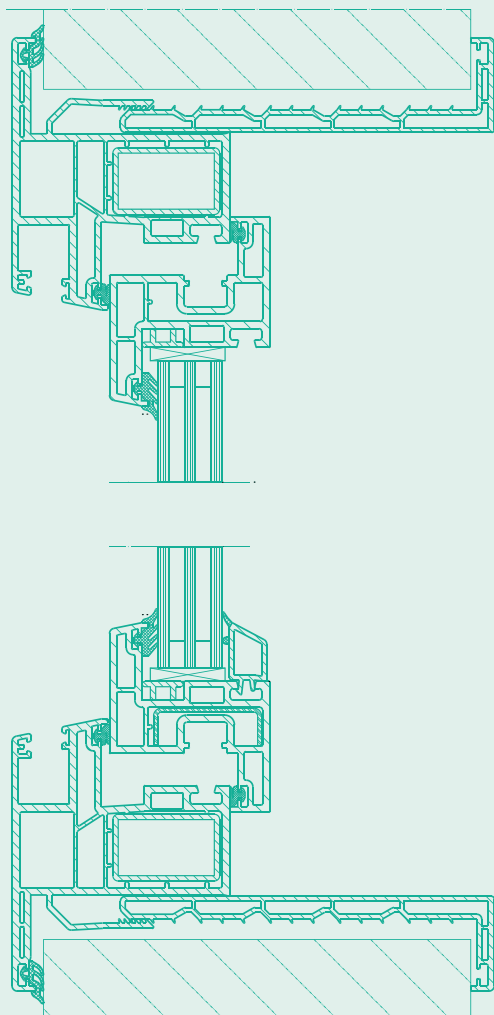

Compact P

 **wezenberg**

Kunststof draai/kiepraam
met omlopende flens aan
de buitenzijde

Plastic tilt-turn window with
rebate outside circumferential

Kunststoff DK-Fenster mit
Anschlag aussen umlaufend

Compact P

HORIZONTAAL

VERTICAAL

Kunststof draai/kiepraam met omlopende flens aan de buitenzijde. Aan de binnenzijde een dubbelwandig klemkozijn. Verkrijgbaar in alle RAL-kleuren. Beglazing naar wens.

Plastic tilt-turn window with rebate outside circumferential. Clamping sub-frame with hollow chamber inside. Available in all RAL colours. Glazing as required.

Kunststoff DK-Fenster mit Anschlag aussen umlaufend. Innen Hohlkammer-Klemmgegenrahmen. In allen RAL-Farben lieferbar. Verglasung nach Anforderung.