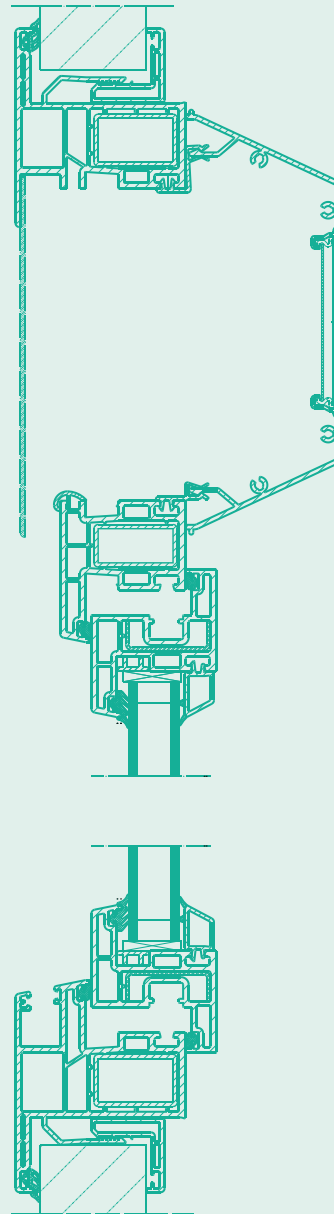

Compact R - DL

 **Wezenberg**

Kunststof draai/kiepraam met omlopende flens aan de buitenzijde en buitenzonwering in (geïsoleerde) rolluikkast met ventilatie

Plastic tilt-turn window with rebate outside circumferential and outer blind in (insulated) roller-shutter casing with ventilation

Kunststoff DK-Fenster mit Anschlag aussen umlaufend und Aussenblende in (isoliertem) Rolladenkasten mit Dauerlüftung

Compact R - DL

ZIJAANZICHT

Kunststof draai/kiepraam met omlopende flens aan de buitenzijde. Aan de binnenzijde een dubbelwandig klemkozijn. Geïntegreerde, volgeschuimde aluminium rolluiklamellen in (geïsoleerde) rolluikkast met afsluitbare permanente ventilatie binnen en gestansde schoepventilatie buiten. Verkrijgbaar in alle RAL-kleuren. Beglazing naar wens.

Plastic tilt-turn window with rebate outside circumferential. Clamping sub-frame with hollow chamber inside. Integrated aluminium mini-blinds in (insulated) roller-shutter casing with closable permanent ventilation inside and louvered openings outside. Available in all RAL colours. Glazing as required.