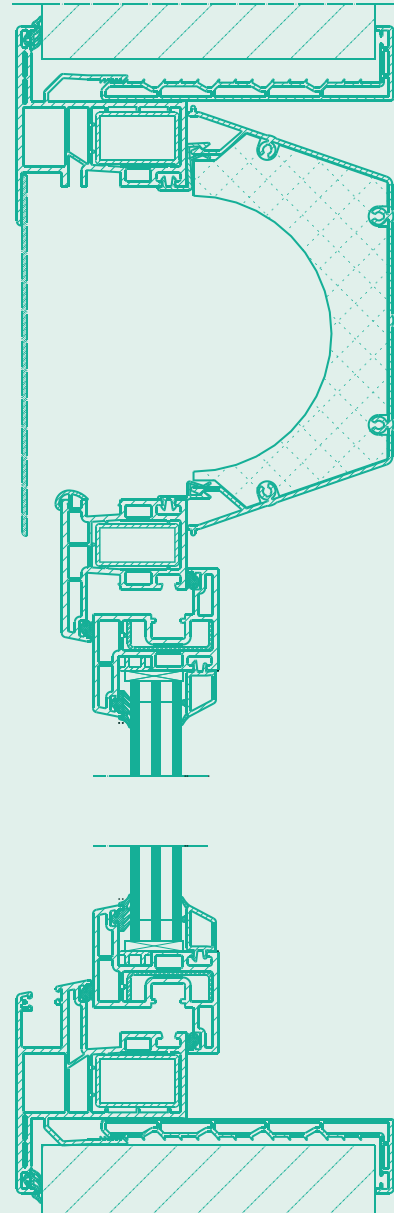

Compact S

 **Wezenberg**

Kunststof draai/kiepraam
met omlopende flens en
screen aan de buitenzijde

Plastic tilt-turn window with
rebate circumferential and
screen outside

Kunststoff DK-Fenster mit
Anschlag umlaufend und
Screen aussen

Compact S

HORIZONTALAAL

VERTICAAL

Kunststof draai/kiepraam met omlopende flens aan de buitenzijde. Aan de binnenzijde een dubbelwandig klemkozijn met geïntegreerd screen. Ventilatie mogelijk via screenkast. Verkrijgbaar in alle RAL-kleuren. Beglazing naar wens.

Plastic tilt-turn window with rebate outside circumferential. Clamping sub-frame with hollow chamber and integrated screen inside. Ventilation in screen casing optional. Available in all RAL colours. Glazing as required.