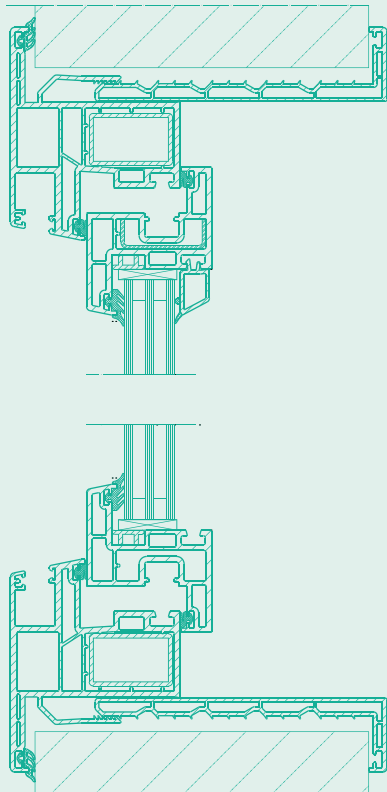

Compact S

 **Wezenberg**

Kunststof draai/kiepraam
met omlopende flens en
screen aan de buitenzijde

Plastic tilt-turn window with
rebate circumferential and
screen outside

Kunststoff DK-Fenster mit
Anschlag umlaufend und
Screen aussen

Compact S

HORIZONTALAAL

VERTICAAL

Kunststof draai/kiepraam met omlopende flens aan de buitenzijde. Aan de binnenzijde een dubbelwandig klemkozijn met geïntegreerd screen. Ventilatie mogelijk via screenkast. Verkrijgbaar in alle RAL-kleuren. Beglazing naar wens.

Plastic tilt-turn window with rebate outside circumferential. Clamping sub-frame with hollow chamber and integrated screen inside. Ventilation in screen casing optional. Available in all RAL colours. Glazing as required.