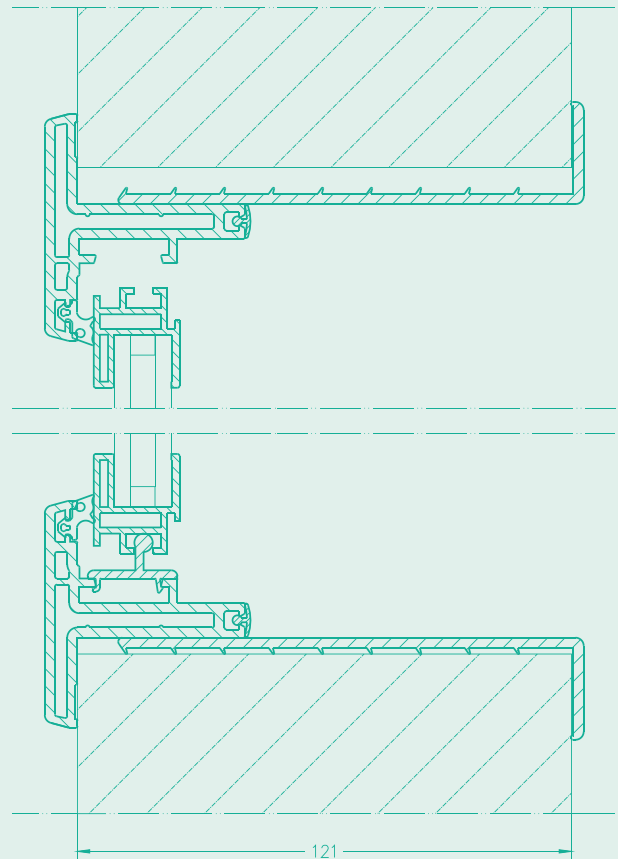

## Toiletraam - Type 3

 **wezenberg**

Kunststof toiletraam  
met omlopende flens aan  
de buitenzijde

Plastic sanitary window with  
rebate outside circumferential

Kunststoff-Sanitärfenster mit  
Anschlag aussen umlaufend

# Toiletraam - Type 3

HORIZONTAAL

VERTICAAL

Kunststof raam met omlopende flens aan de buitenzijde. Aan de binnenzijde een enkelwandig klemkozijn. Verkrijgbaar in alle RAL-kleuren. Beglazing naar wens.

Plastic sanitary window with rebate outside circumferential. Single wall clamping sub-frame inside. Available in all RAL colours. Glazing as required.

Kunststoff -Sanitärerfenster mit Anschlag aussen umlaufend. Innen einwandigem Klemmgegenrahmen. In allen RAL-Farben lieferbar. Verglasung nach Anforderung.