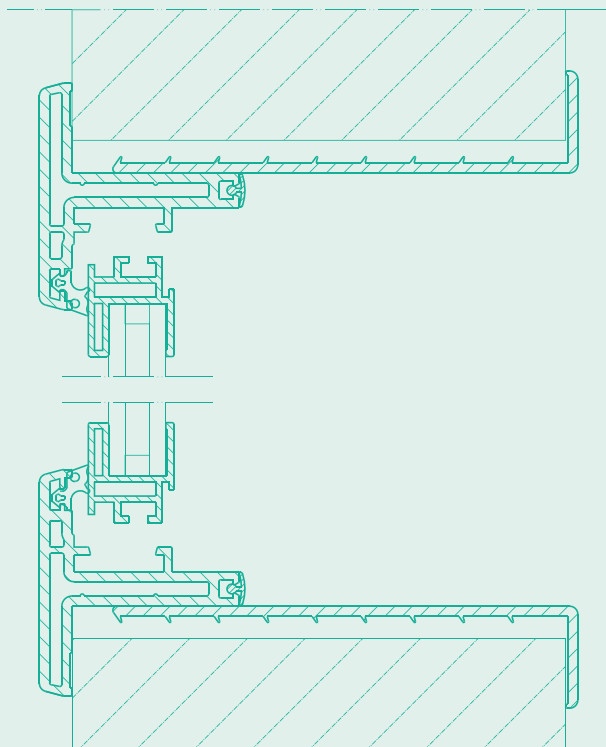

## Toiletraam - Type 3

 **wezenberg**

Kunststof toiletraam  
met omlopende flens aan  
de buitenzijde

Plastic sanitary window with  
rebate outside circumferential

Kunststoff-Sanitärfenster mit  
Anschlag aussen umlaufend

# Toiletraam - Type 3

HORIZONTAAL

VERTICAAL

Kunststof raam met omlopende flens aan de buitenzijde. Aan de binnenzijde een enkelwandig klemkozijn. Verkrijgbaar in alle RAL-kleuren. Beglazing naar wens.

Plastic sanitary window with rebate outside circumferential. Single wall clamping sub-frame inside. Available in all RAL colours. Glazing as required.

Kunststoff -Sanitärerfenster mit Anschlag aussen umlaufend. Innen einwandigem Klemmgegenrahmen. In allen RAL-Farben lieferbar. Verglasung nach Anforderung.